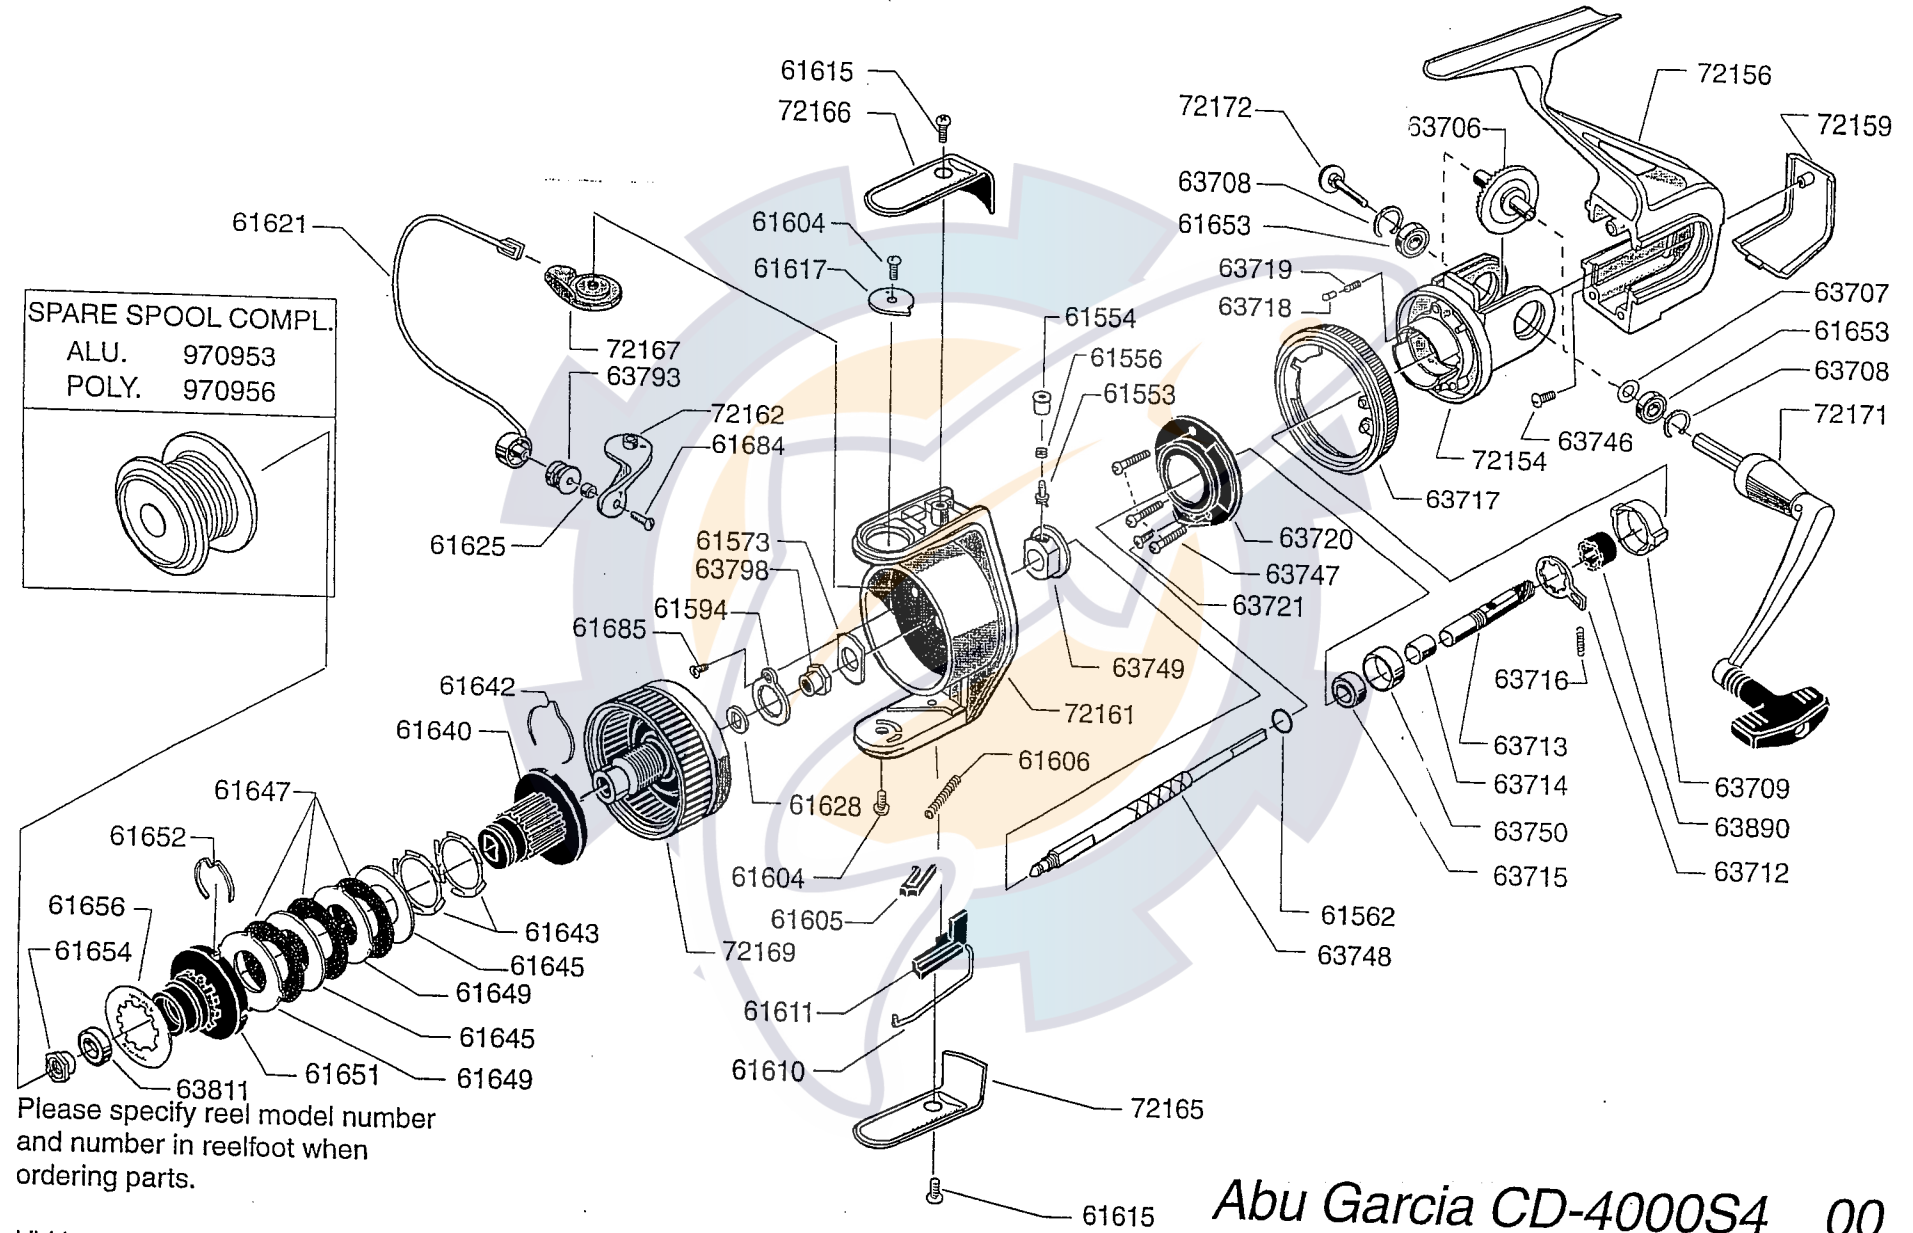

SPARE SPOOL COMPL.
 ALU. 970953
 POLY. 970956

Please specify reel model number and number in reelfoot when ordering parts.

Vid beställning av reservdelar bör alltid rulltyp och nummerbeteckning under rullfoten uppges.

Abu Garcia CD-4000S4 00