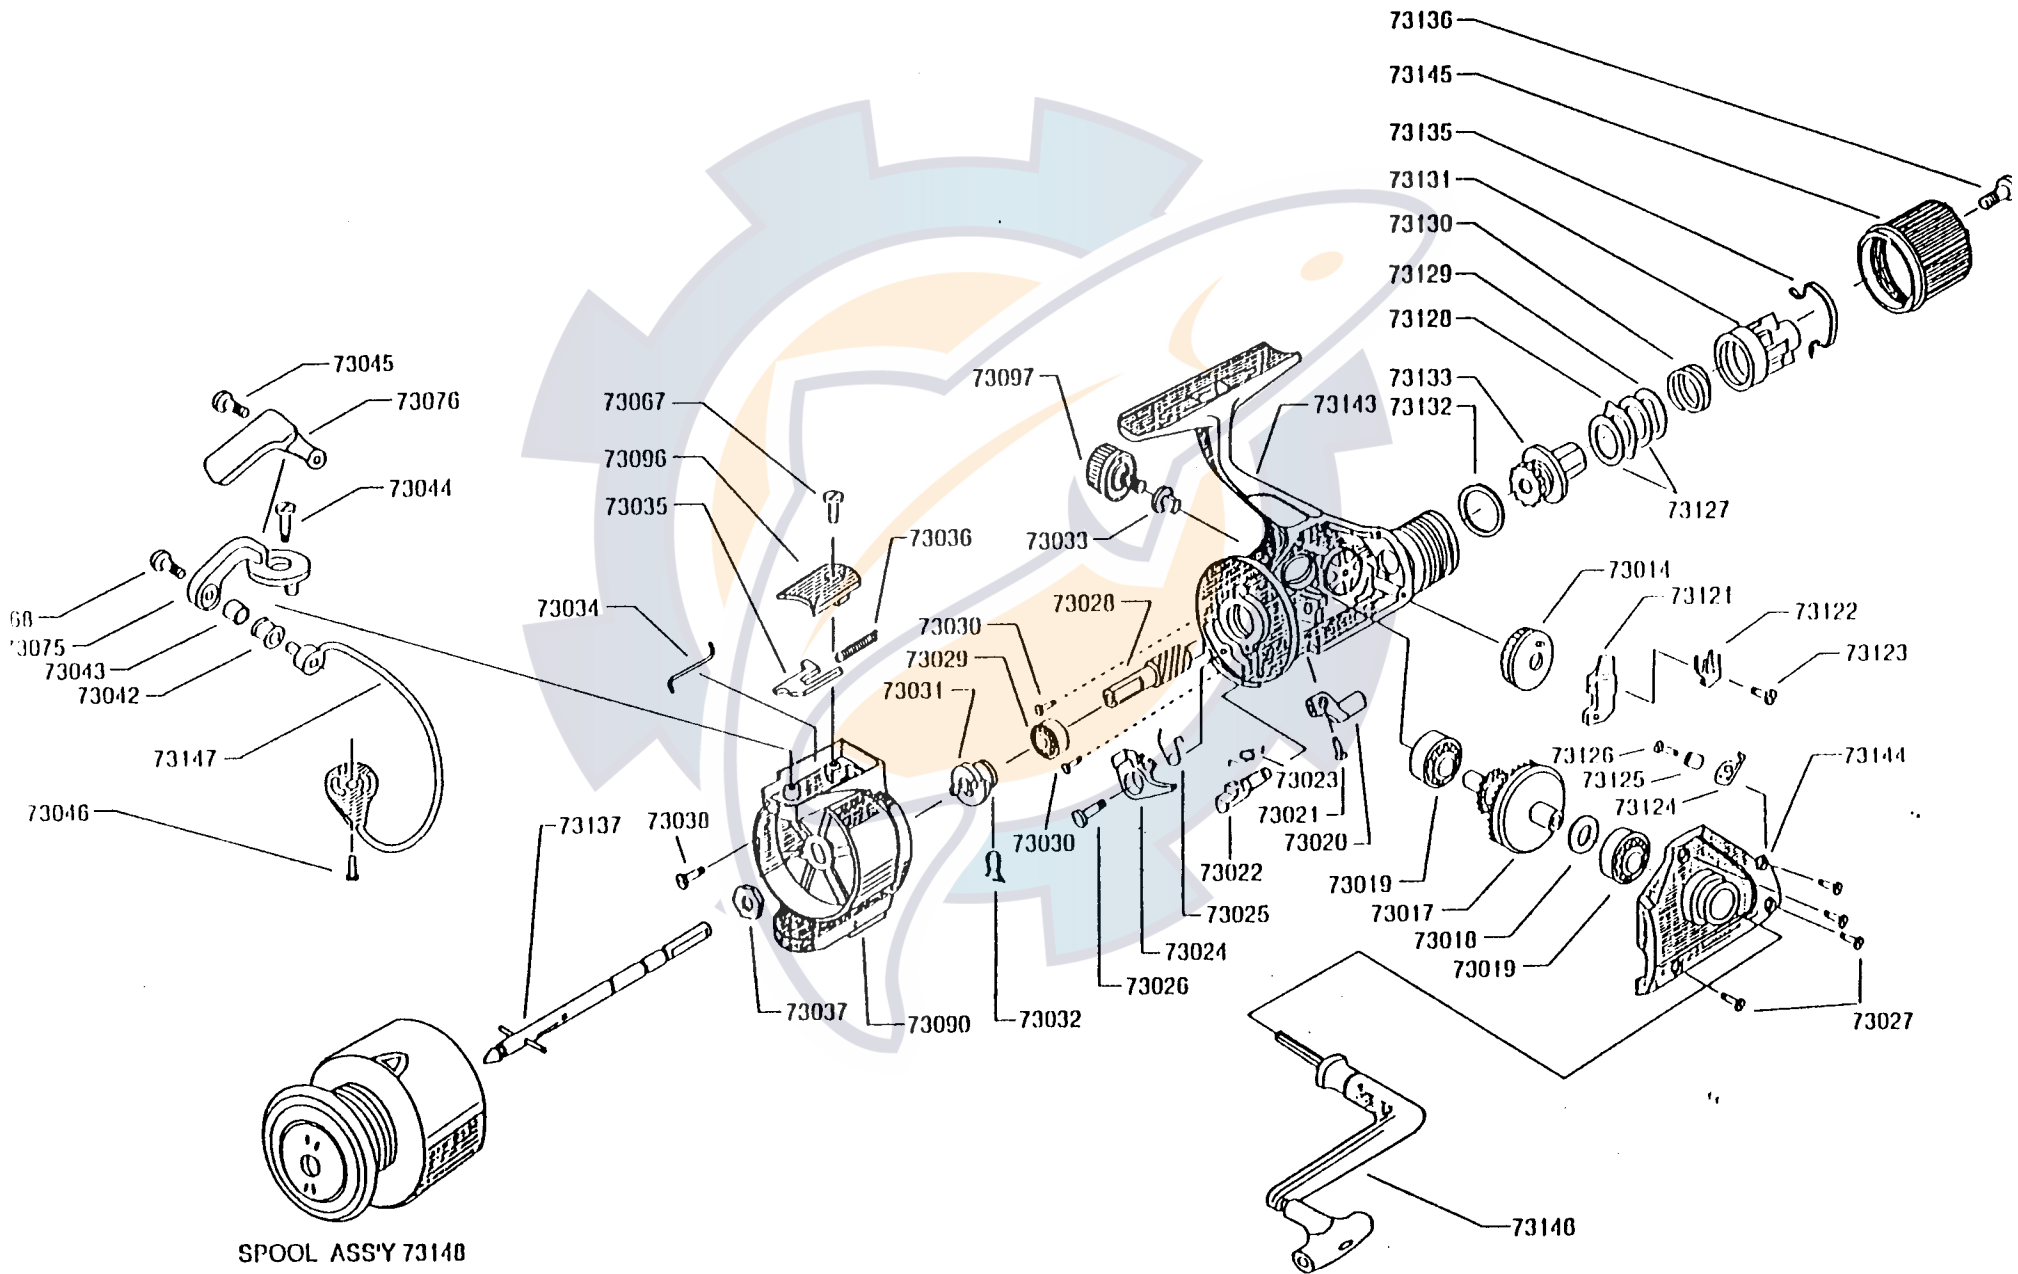

ACCU-BALANCE EX 300

SPOOL ASS'Y 73140