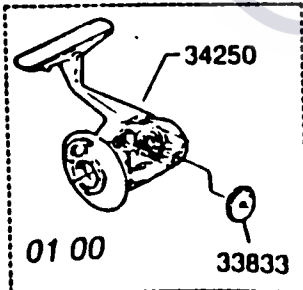

SPOOL COMPL.
(ALU.) 970420
SPARE SPOOL
(POLY.) 970473

Please specify reel model number and number in reelfoot when ordering parts.

Vid beställning av reservdelar bör alltid rulltyp och nummerbeteckning under rullfoten uppges.

Cardinal Gold Max UL 01

903956

34-11401-2