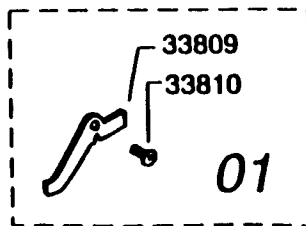

Please specify reel model number and number in reelfoot when ordering parts.

Vid beställning av reservdelar bör alltid rulltyp och nummerbeteckning under rullfoten uppges.

Cardinal Gold Max Lite UL 02