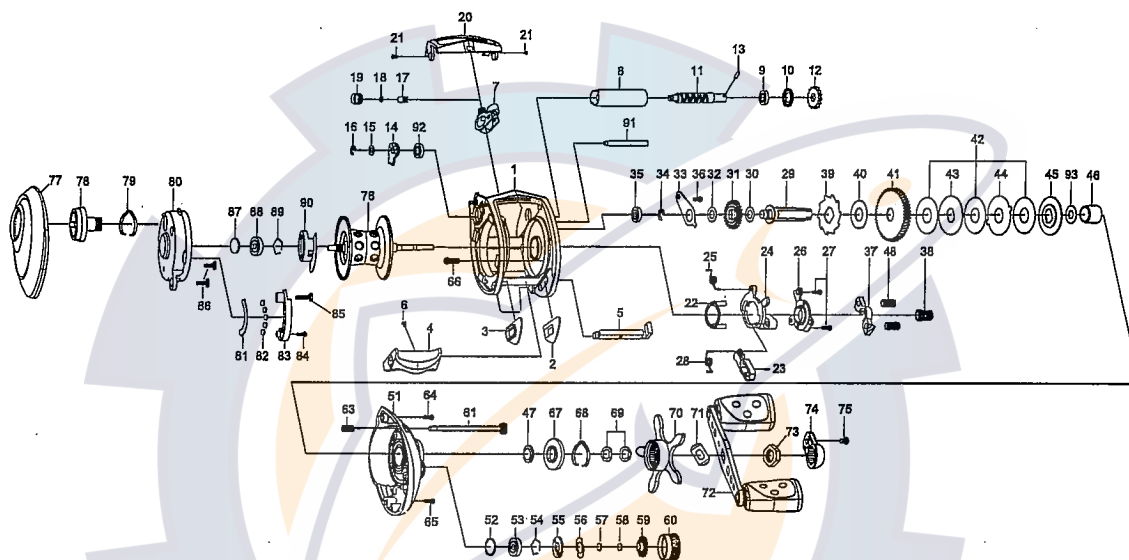

REVO SX

Please specify reel model number and number in reel foot when ordering parts.

Ambassadeur REVO SX 16 00

Vid beställning av reservdelar bör alltid rulltyp och nummerbeteckning under rullfoten anges

1122216

34-12507-1

ITEM PART #

1	1125800	25	1125742
2	1125801	26	1125743
3	1125802	27	1125744
4	1125803	28	1125745
5	1124745	29	1125746
6	1124746	30	1125747
7	1125804	31	1125748
8	1124748	32	1125749
9	1125729	33	1125750
10	1125730	34	1124201
11	1125805	35	1116186
12	1125732	36	1125752
13	1125733	37	1125753
14	1125734	38	1125808
15	1124178	39	1125756
16	1124201	40	1125757
17	1125806	41	1125758
18	1125736	42	1125760
19	1116194	43	1125761
20	1125807	44	1125762
21	1125738	45	1125763
22	1125739	46	1117204
23	1125740	47	1125765
24	1125741	48	1116237

ITEM PART #

51	1125810	76	1125818
52	5229	77	1125819
53	5230	78	1125820
54	1104790	79	1125791
55	1125768	80	1125792
56	1125769	81	1125793
57	1125770	82	1116222
58	1125771	83	1125794
59	1125772	84	1116206
60	1125811	85	1125821
61	1125774	86	1125822
63	1125775	87	1125797
64	1125812	88	5230
65	1125813	89	1104790
66	1125778	90	1125798
67	1125779	91	1125799
68	1125780	92	1125729
69	1117208	93	1128016
70	1125814		
71	1117205		
72	1125816		
73	1125785		
74	1125817		
75	1117207		