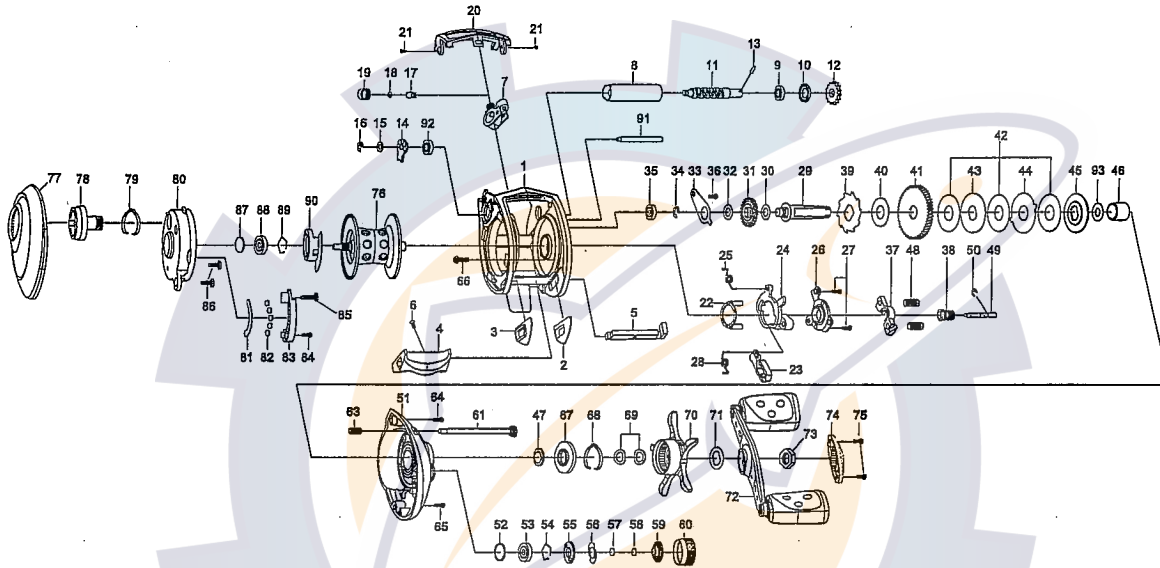

REVO STX-HS

Please specify reel model number and number in reel foot when ordering parts.

Vid beställning av reservdelar bör alltid rulltyp och nummerbeteckning under rullfoten anges

Ambassadeur REVO STX-HS 16 00

1122221

34-12512-2

ITEM PART #

- 1 1124741
- 2 1124742
- 3 1124743
- 4 1124744
- 5 1124745
- 6 1124746
- 7 1128193
- 8 1124748
- 9 1125729
- 10 1125730
- 11 1125731
- 12 1125732
- 13 1125733
- 14 1125734
- 15 1124178
- 16 1124201
- 17 1125735
- 18 1125736
- 19 1116194
- 20 1125737
- 21 1125738
- 22 1125739
- 23 1125740
- 24 1125741

- 25 1125742
- 26 1125743
- 27 1125744
- 28 1125745
- 29 1125746
- 30 1125747
- 31 1125748
- 32 1125749
- 33 1125750
- 34 1124201
- 35 1116186
- 36 1125752
- 37 1125753
- 38 1125755
- 39 1125756
- 40 1125757
- 41 1125759
- 42 1125760
- 43 1125761
- 44 1125762
- 45 1125763
- 46 1117204
- 47 1125765
- 48 1116237

ITEM PART #

- 49 1125766
- 50 1116226
- 51 1125767
- 52 5229
- 53 5230
- 54 1104790
- 55 1125768
- 56 1125769
- 57 1125770
- 58 1125771
- 59 1125772
- 60 1125773
- 61 1125774
- 63 1125775
- 64 1125776
- 65 1125777
- 66 1125778
- 67 1125779
- 68 1125780
- 69 1117208
- 70 1125782
- 71 1125783
- 72 1125784
- 73 1125785