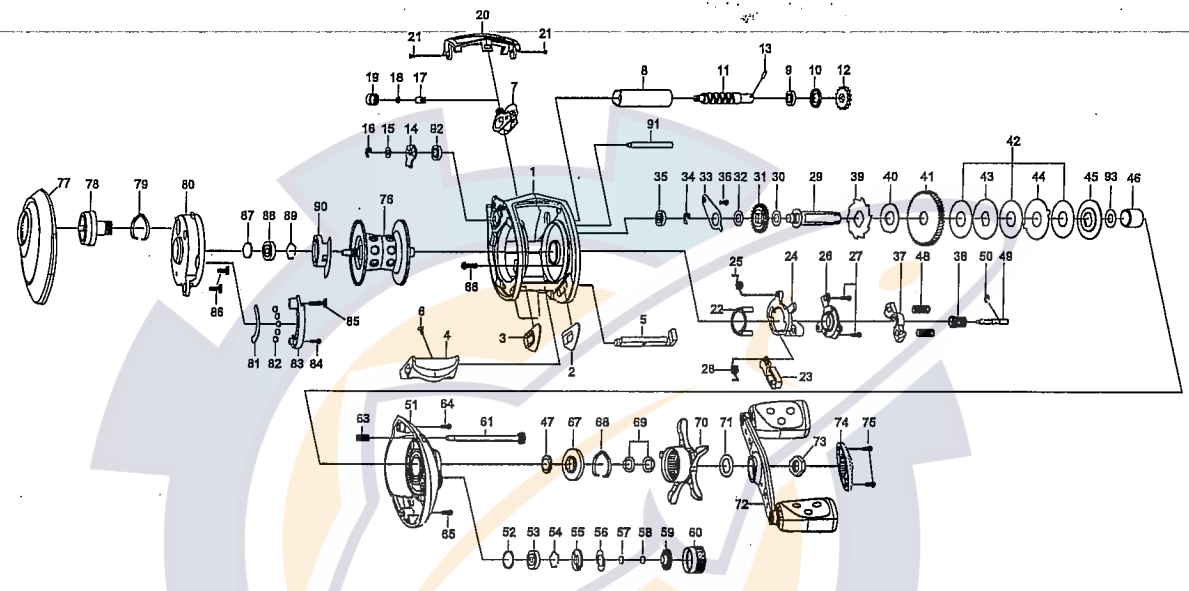

REVO STX

Please specify reel model number and number in reel foot when ordering parts.

Vid beställning av reservdelar bör alltid rulltyp och nummerbeteckning under rullfoten anges

Ambassadeur REVO STX 16 00

112219

34-12510-2

ITEM	PART #
1	1124741
2	1124742
3	1124743
4	1124744
5	1124745
6	1124746
7	1128193
8	1124748
9	1125729
10	1125730
11	1125731
12	1125732
13	1125733
14	1125734
15	1124178
16	1124201
17	1125735
18	1125736
19	1116194
20	1125737
21	1125738
22	1125739
23	1125740
24	1125741

25	1125742
26	1125743
27	1125744
28	1125745
29	1125746
30	1125747
31	1125748
32	1125749
33	1125750
34	1124201
35	1116186
36	1125752
37	1125753
38	1125754
39	1125756
40	1125757
41	1125758
42	1125760
43	1125761
44	1125762
45	1125763
46	1117204
47	1125765
48	1116237

ITEM	PART #
49	1125766
50	1116226
51	1125767
52	5229
53	5230
54	1104790
55	1125768
56	1125769
57	1125770
58	1125771
59	1125772
60	1125773
61	1125774
63	1125775
64	1125776
65	1125777
66	1125778
67	1125779
68	1125780
69	1117208
70	1125781
71	1125783
72	1125784
73	1125785