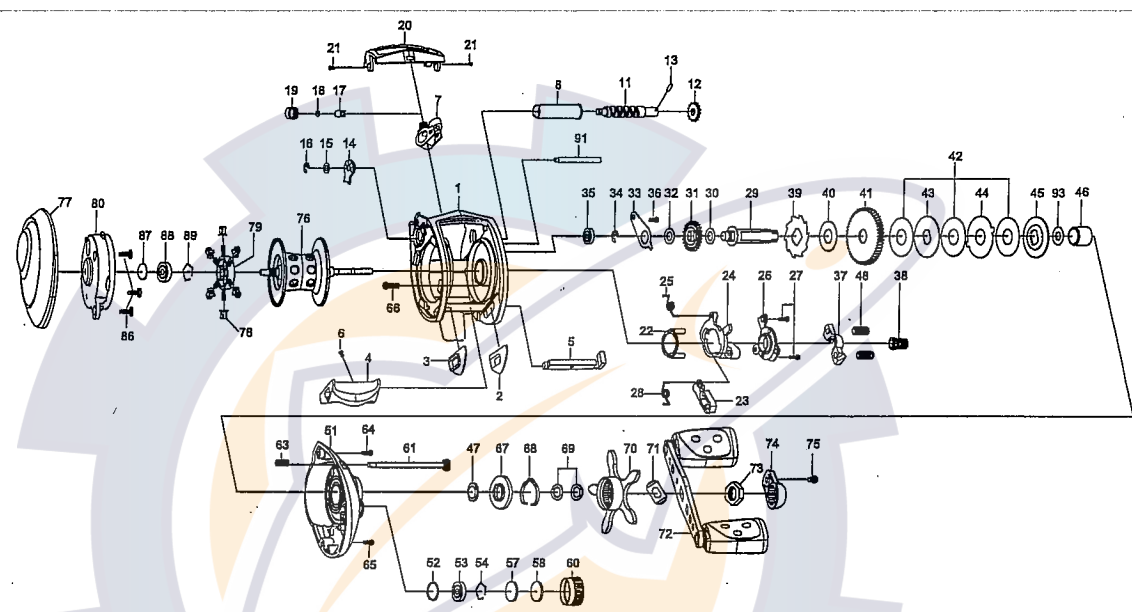

REVO S

Please specify reel model number and number in reel foot when ordering parts.

Ambassadeur REVO S 16 00

Vid beställning av reservdelar bör alltid rulltyp och nummerbeteckning under rullfoten anges

1122214

34-12505-1

ITEM PART #

1	1125823	27	1125744
2	1124742	28	1125745
3	1124743	29	1125746
4	1124744	30	1125747
5	1124745	31	1125748
6	1124746	32	1125749
7	1124747	33	1125750
8	1125824	34	1124201
11	1125805	35	1116186
12	1125732	36	1125752
13	1125733	37	1125753
14	1125734	38	1125808
15	1124178	39	1125756
16	1124201	40	1125757
17	1125806	41	1125758
18	1125736	42	1125760
19	1116194	43	1125761
20	1125825	44	1125762
21	1125738	45	1125763
22	1125739	46	1117204
23	1125740	47	1125765
24	1125741	48	1116237
25	1125742	51	1125826
26	1125743	52	5229

ITEM PART #

53	1125827	86	1125822
54	1104790	87	1125797
57	1125828	88	5230
58	1125829	89	1104790
60	1125773	91	1125799
61	1125774	93	1128016
63	1125775		
64	1125776		
65	1125777		
66	1125778		
67	1125779		
68	1125780		
69	1117208		
70	1125837		
71	1117205		
72	1125831		
73	1125785		
74	1104826		
75	1117207		
76	1125832		
77	1125833		
78	1125834		
79	1125835		
80	1125836		