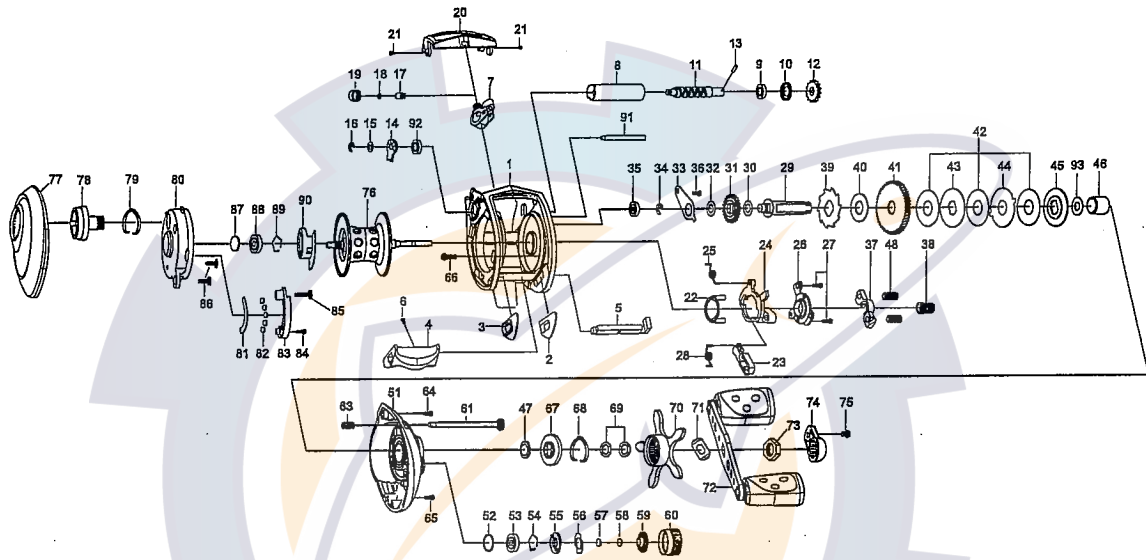

REVO SX-HS

Please specify reel model number and number in reel foot when ordering parts.

Ambassadeur REVO SX-HS 16 00

Vid beställning av reservdelar bör alltid rulltyp och nummerbeteckning under rullfoten anges

1122218

34-12509-1

ITEM PART #

1	1125800
2	1125801
3	1125802
4	1125803
5	1124745
6	1124746
7	1125804
8	1124748
9	1125729
10	1125730
11	1125805
12	1125732
13	1125733
14	1125734
15	1124178
16	1124201
17	1125806
18	1125736
19	1116194
20	1125807
21	1125738
22	1125739
23	1125740
24	1125741

25	1125742
26	1125743
27	1125744
28	1125745
29	1125746
30	1125747
31	1125748
32	1125749
33	1125750
34	1124201
35	1116186
36	1125752
37	1125753
38	1125809
39	1125756
40	1125757
41	1125759
42	1125760
43	1125761
44	1125762
45	1125763
46	1117204
47	1125765
48	1116237

ITEM PART #

51	1125810
52	5229
53	5230
54	1104790
55	1125768
56	1125769
57	1125770
58	1125771
59	1125772
60	1125811
61	1125774
63	1125775
64	1125812
65	1125813
66	1125778
67	1125779
68	1125780
69	1117208
70	1125815
71	1117205
72	1125816
73	1125785
74	1125817
75	1117207