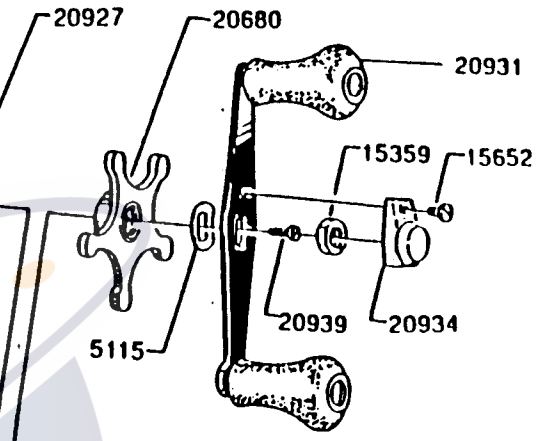

DECAL  
19363

Please specify reel model number  
and number in reelfoot when  
ordering parts.

Vid beställning av reservdelar  
bör alltid rulltyp och nummer-  
beteckning under rullfoten uppges.

Ambassadeur USA 500 00 02

901382

34-11537-1