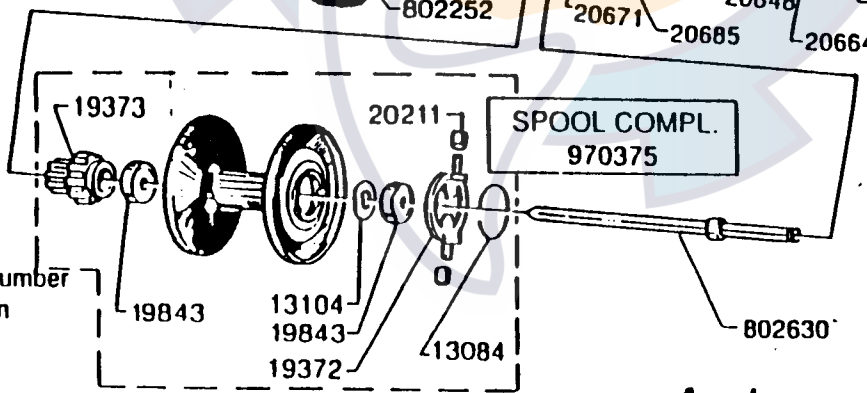

DECAL  
19363

Please specify reel model number  
and number in reelfoot when  
ordering parts.

Vid beställning av reservdelar  
bör alltid rulltyp och nummer-  
beteckning under rullfoten uppges.

Ambassadeur USA 500 00 02

901382

34-11537-1