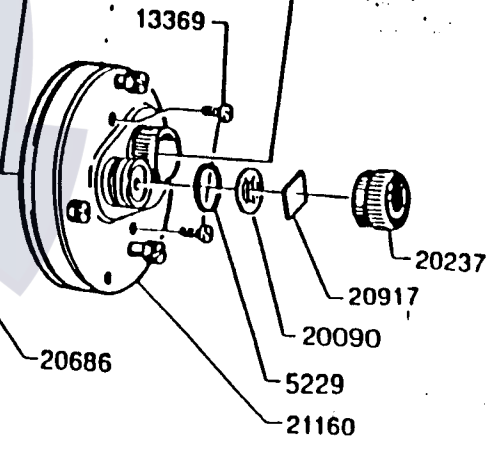

DECAL  
19363

Please specify reel model number  
and number in reelfoot when  
ordering parts.

Vid beställning av reservdelar  
bör alltid rulltyp och nummer-  
beteckning under rullfoten uppges.

Ambassadeur USA 500 00 02

901382

34-11537-1