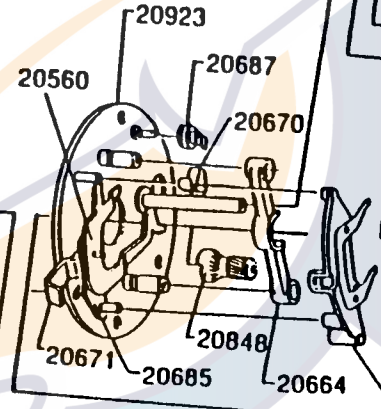

DECAL  
19363

Please specify reel model number  
and number in reelfoot when  
ordering parts.

Vid beställning av reservdelar  
bör alltid rulltyp och nummer-  
beteckning under rullfoten uppges.

Ambassadeur USA 500 00 02

901382

34-11537-1