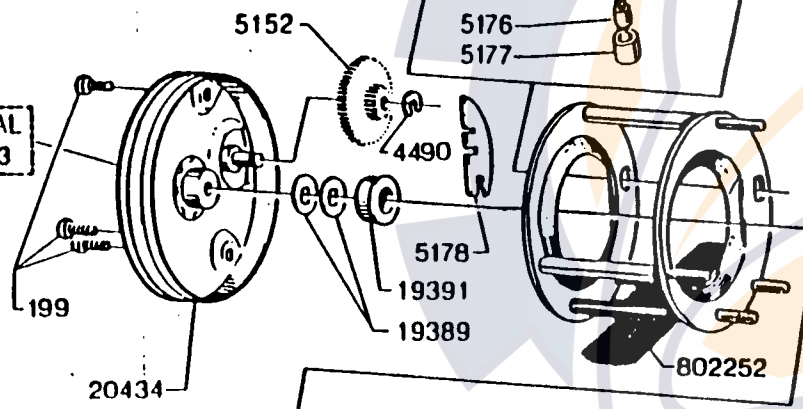

DECAL  
19363

Please specify reel model number  
and number in reelfoot when  
ordering parts.

Vid beställning av reservdelar  
bör alltid rulltyp och nummer-  
beteckning under rullfoten uppges.

Ambassadeur USA 500 00 02

901382

34-11537-1