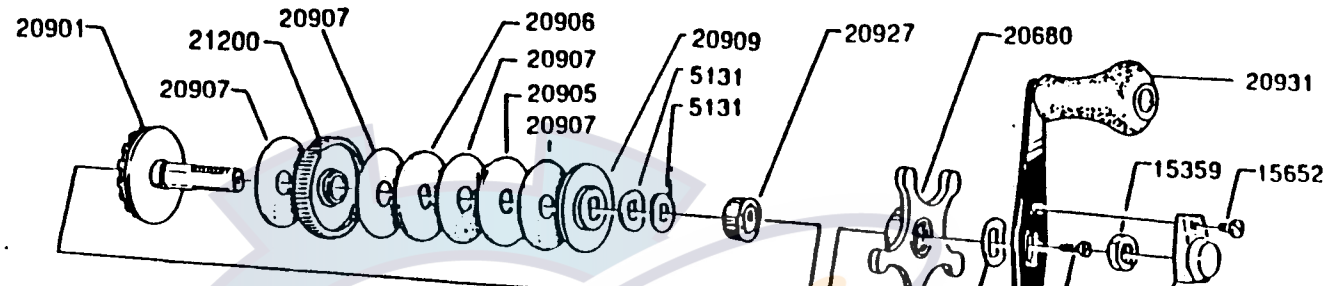

DECAL  
19363

Please specify reel model number  
and number in reelfoot when  
ordering parts.

Vid beställning av reservdelar  
bör alltid rulltyp och nummer-  
beteckning under rullfoten uppges.

Ambassadeur USA 500 00 02

901382

34-11537-1