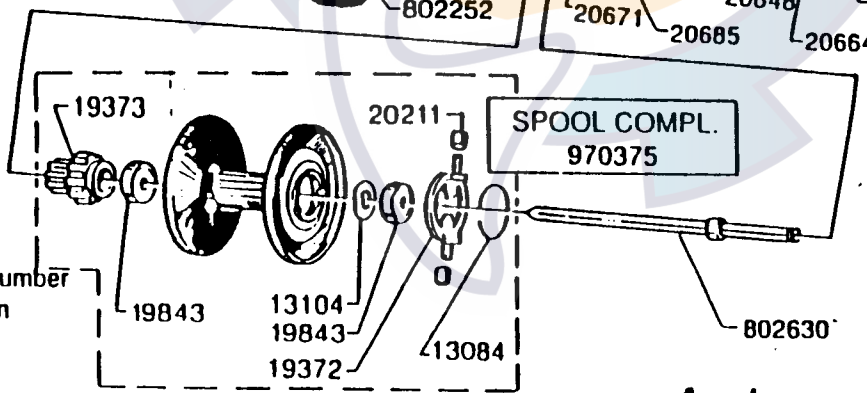

DECAL
19363

Please specify reel model number
and number in reelfoot when
ordering parts.

Vid beställning av reservdelar
bör alltid rulltyp och nummer-
beteckning under rullfoten uppges.

Ambassadeur USA 500 00 02

901382

34-11537-1