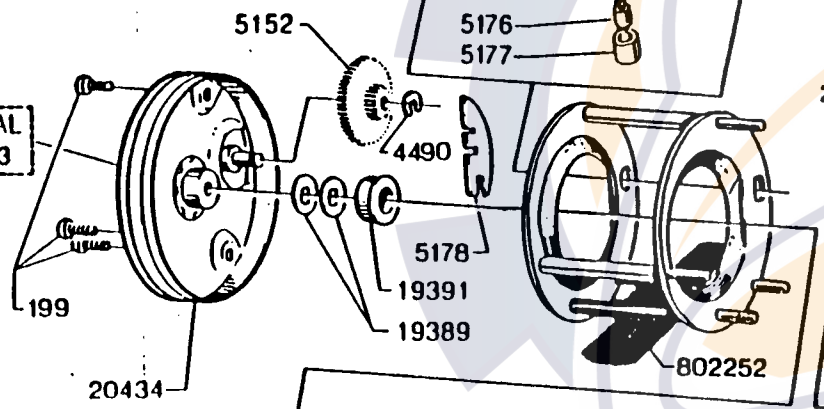

DECAL
19363

Please specify reel model number
and number in reelfoot when
ordering parts.

Vid beställning av reservdelar
bör alltid rulltyp och nummer-
beteckning under rullfoten uppges.

Ambassadeur USA 500 00 02

901382

34-11537-1