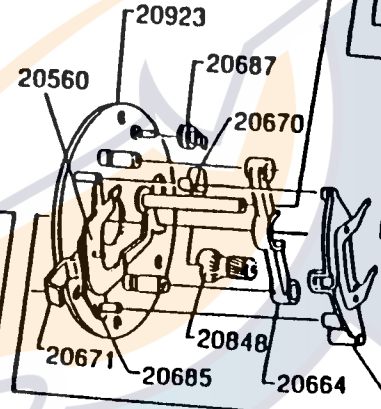

DECAL
19363

Please specify reel model number
and number in reelfoot when
ordering parts.

Vid beställning av reservdelar
bör alltid rulltyp och nummer-
beteckning under rullfoten uppges.

Ambassadeur USA 500 00 02

901382

34-11537-1