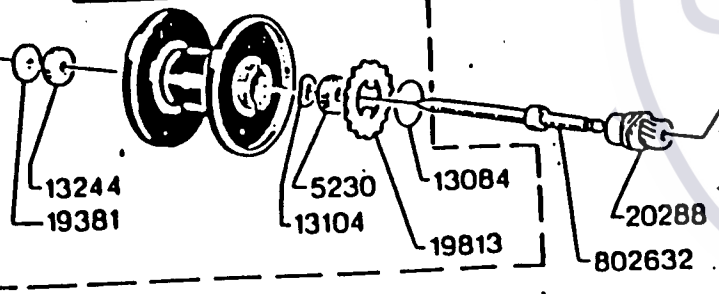

SPOOL COMPL. 970389

Please specify reel model number and number in reelloot when ordering parts

Vid beställning av reservdelar bör alltid rulltyp och nummer-
teckning under rulltöten anges

Ambassadeur Lite Plus Winch