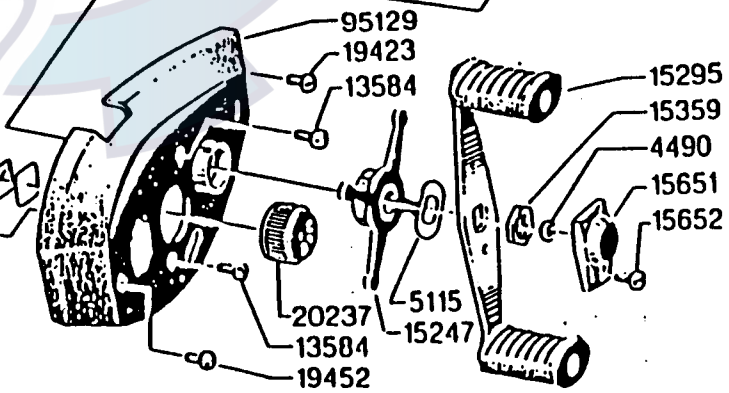

SPOOL COMPL. 970389

Please specify reel model number and number in reelloot when ordering parts

Vid beställning av reservdelar bör alltid rulltyp och nummer-
teckning under rulltöten anges

Ambassadeur Lite Plus Winch