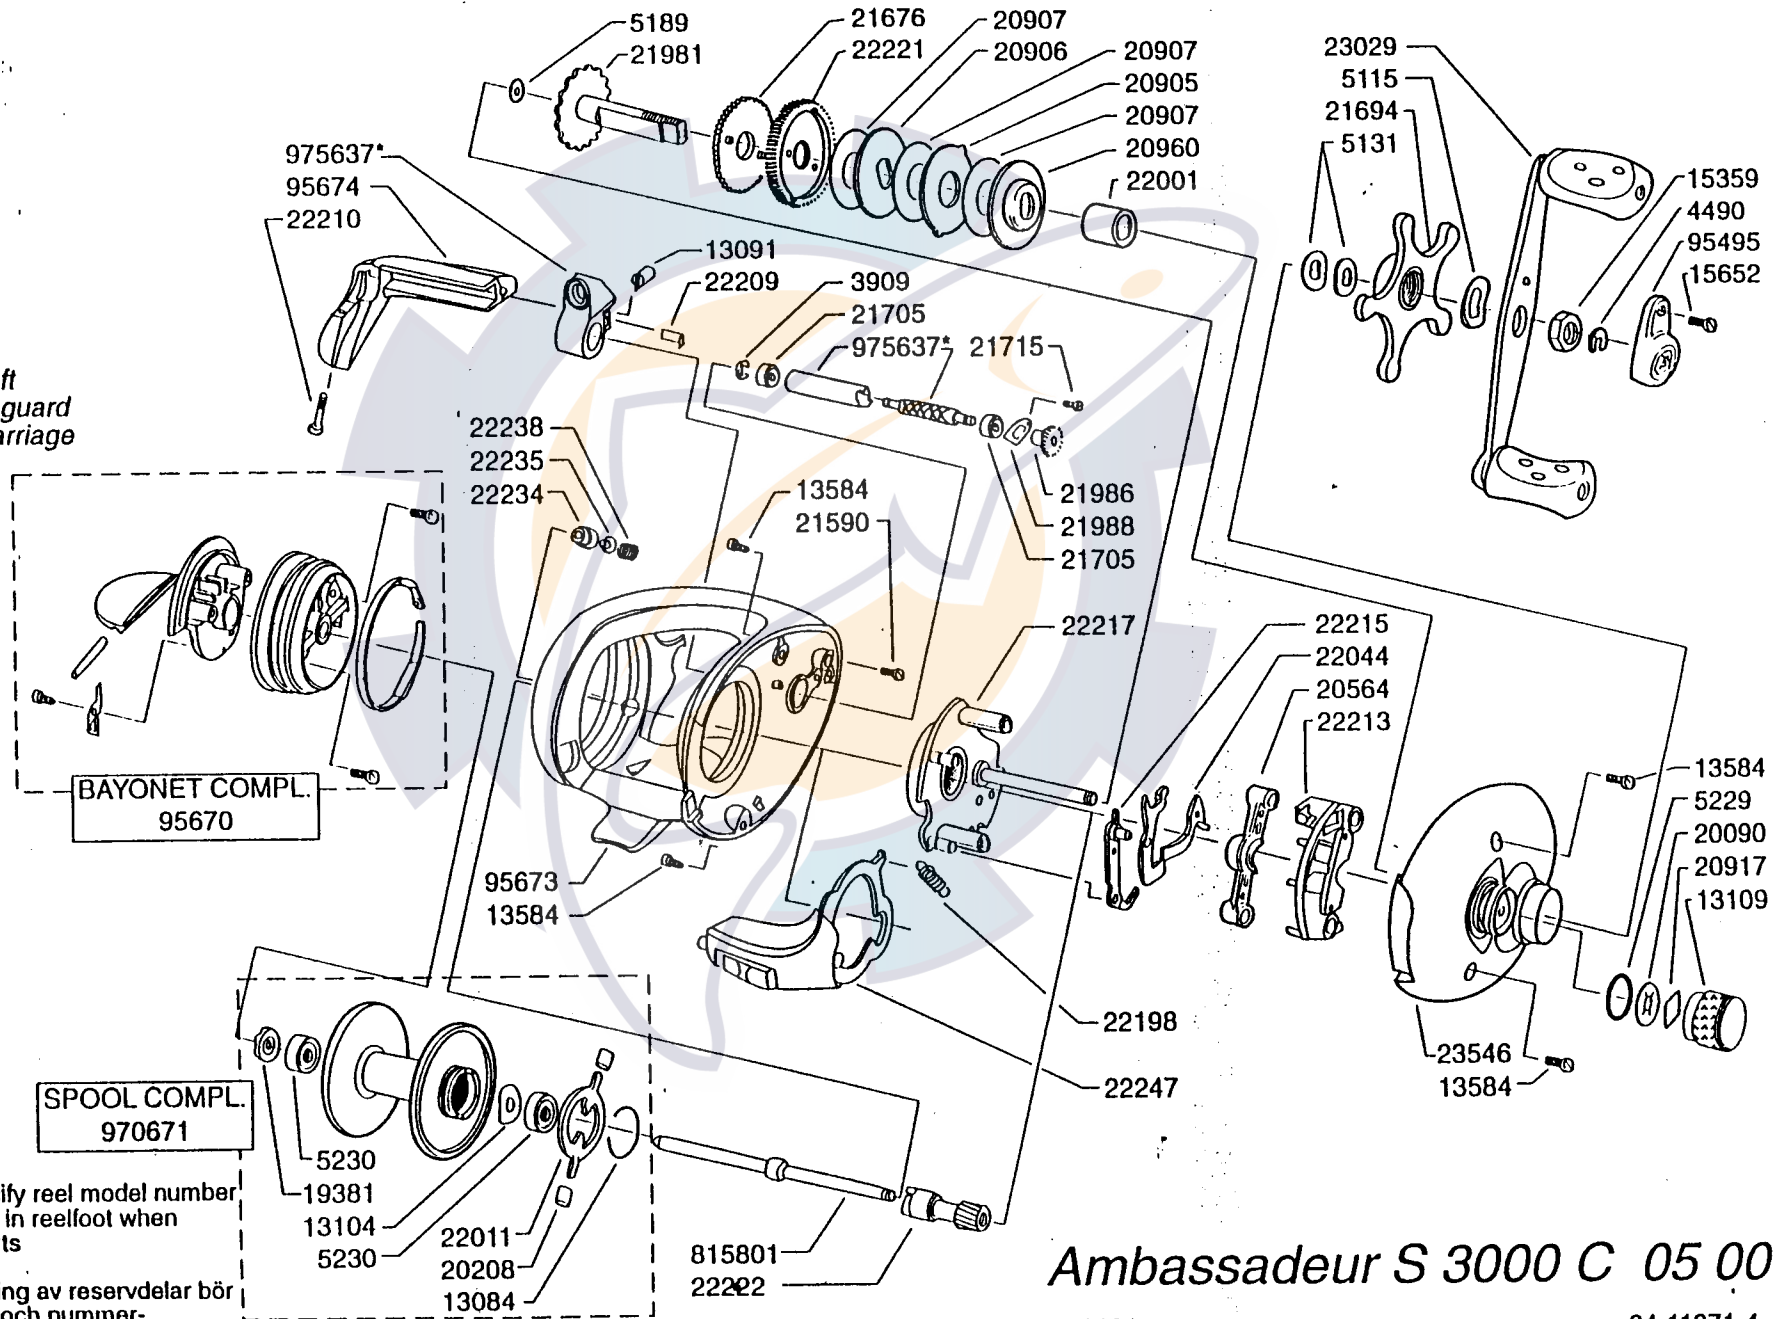

* Worm shaft level wind guard and line carriage

Please specify reel model number and number in reelfoot when ordering parts

Vid beställning av reservdelar bör alltid rulltyp och nummer-

Ambassadeur S 3000 C 05 00