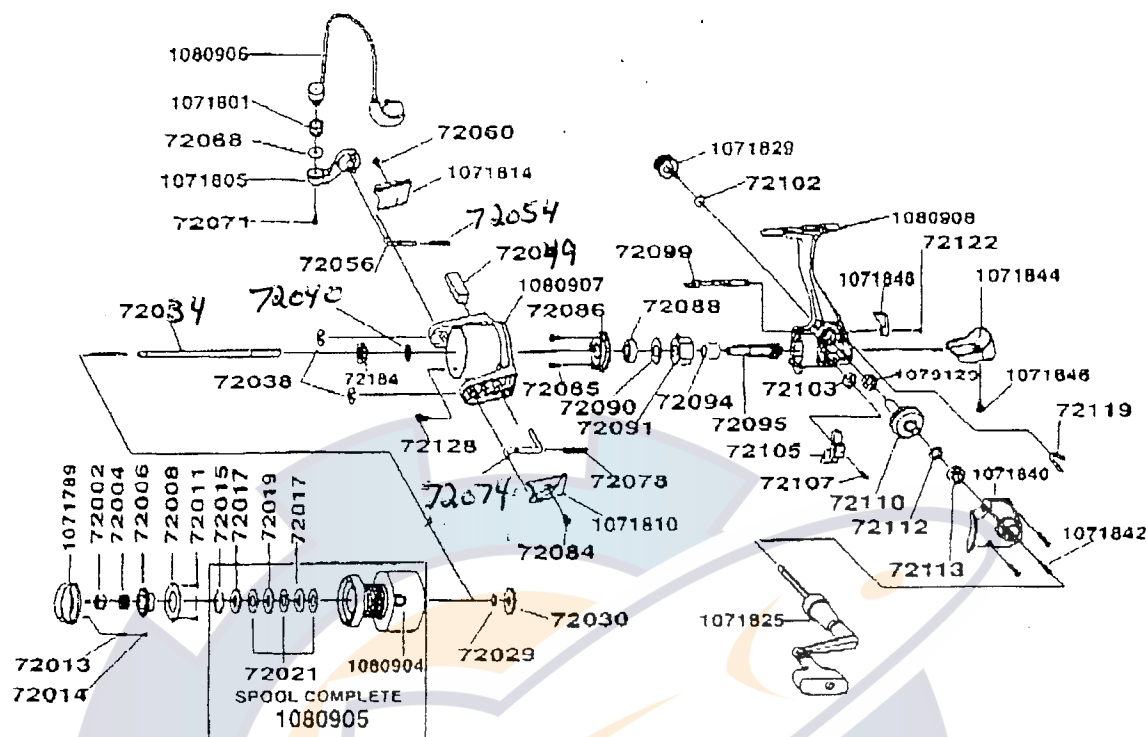

DIAGRAM

Please specify reel model and part number when ordering parts.

ENDEUR EN3F

PART LIST

EN3F

PART#	PARTS NAME	PART#	PARTS NAME	PART#	PARTS NAME
1071789	Drag Knob	72054	Bail Spring	72099	Tail Shaft
72002	Drag Nut	72056	Bail S/P Shaft	1071829	Handle Cap Screw
72004	Drag Spring	1071814	Bail S/P Cover	72102	Screw Cap W/S
72006	Drag Knob Under Cap	72060	Ball S/P Cover S/C	72103	O/S Gear
72008	Under Cap Retainer	1080906	Bail Ass y	72105	O/S Slider
72011	Under Cap Retainer S/C	1071801	Line Roller Bearing	72107	O/S Slider S/C
72013	Drag Click Spring	72068	Bail W/S	1079129	Ball Bearing
72014	Drag Clicker	1071805	Arm Lever	72110	Drive Gear
72015	Spool Ring	72071	Ball Screw	72112	Drive Gear ADJ W/S
72017	Drag "D" Washer	72074	Kick Lever	72113	Ball Bearing
72019	Drag "A" Washer	72078	Kick Lever S/P	1071840	Body Cover
72021	Drag "B" Washer	1071810	Kick Lever Cover	1071842	Body Cover S/C
1080904	Spool	72084	Cover S/C	72119	S/Lever S/P
72029	Click Washer	72085	Bearing Plate S/C	1071848	IAR Lever
72030	Click Gear	72086	Bearing Plate	72122	Stopper Lever S/C
72034	Main Shaft	72088	Ball Bearing	1071844	Body Cap
72038	E - Clip	72090	Bearing W/S	1071846	Body Cap S/C
72040	Rotor "D" Washer	72091	O/Way Clutch B/B	1071825	Handle Ass y
1080907	Rotor	72094	Clutch Bush	72128	Rotor Nut Lock S/C
72184	Rotor Nut	72095	Pinion Gear	1080905	Spool Complete