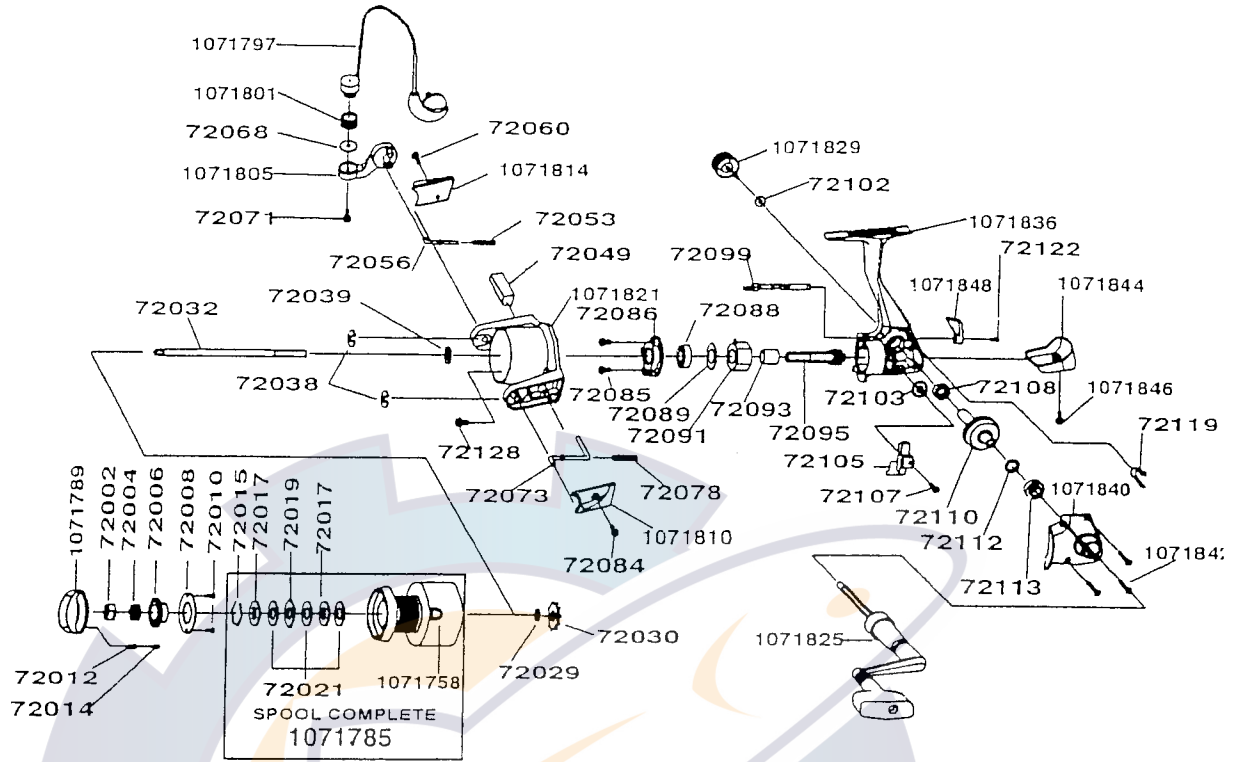

**DIAGRAM**

Please specify reel model and part number when ordering parts.

**ENDEUR EN2F**

PART#	PARTS NAME	PART#	PARTS NAME	PART#	PARTS NAME
1071789	Drag Knob	72056	Bail S/P Shaft	72099	Tail Shaft
72002	Drag Nut	1071814	Bail S/P Cover	1071829	Handle Cap Screw
72004	Drag Spring	72060	Bail S/P Cover S/C	72102	Screw Cap W/S
72006	Drag Knob Under Cap	1071797	Bail Ass'y	72103	O/S Gear
72008	Under Cap Retainer	1071801	Line Roller	72105	O/S Slider
72010	Under Cap Retainer S/C	72068	Bail W/S	72107	O/S Slider S/C
72012	Drag Click Spring	1071805	Arm Lever	72108	Body Bush
72014	Drag Clicker	72071	Bail Screw	72110	Drive Gear
72015	Spool Ring	72072	Kick Lever	72112	Drive Gear ADJ W/S
72017	Drag "D" Washer	72078	Kick Lever S/P	72113	Ball Bearing
72019	Drag "A" Washer	1071810	Kick Lever Cover	1071840	Body Cover
72021	Drag "B" Washer	72084	Cover S/C	1071842	Body Cover S/C
1071758	Spool Unit	72085	Bearing Plate S/C	72119	S/Lever S/P
72029	Click Washer	72086	Bearing Plate	1071848	IAR Lever
72030	Click Gear	72088	Ball Bearing	72122	Stopper Lever S/C
72032	Main Shaft	72089	Bearing W/S	1071844	Body Cap
72038	E - Clip	72091	O/Way Clutch B/B	1071846	Body Cap S/C
72039	Rotor "D" Washer	72093	Clutch Bush	1071825	Handle Ass'y
1071821	Rotor	72095	Pinion Gear	72128	Rotor Nut
72049	Balance Weight	1071836	Body		
72053	Bail Spring				