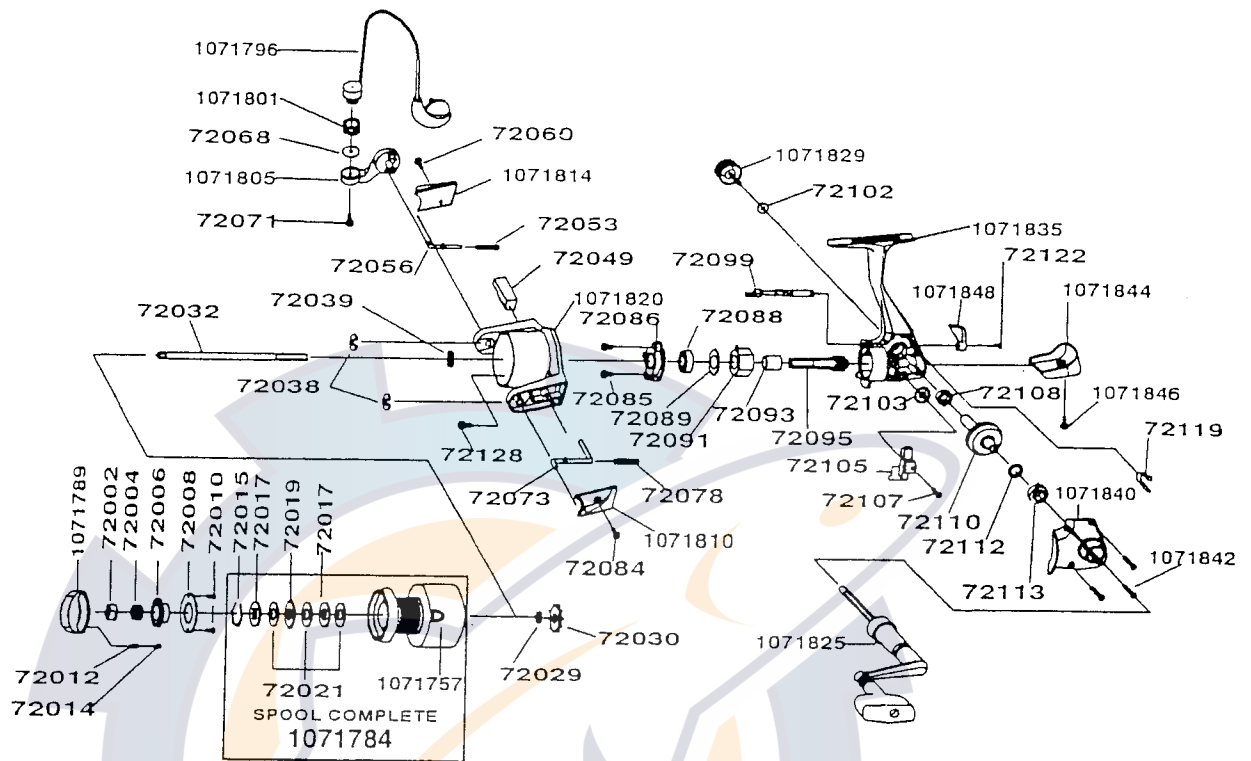

**DIAGRAM**

Please specify reel model and part number when ordering parts.

**ENDEUR EN1F**

PART#	PARTS NAME	PART#	PARTS NAME	PART#	PARTS NAME
1071789	Drag Knob	72056	Bail S/P Shaft	72099	Tail Shaft
72002	Drag Nut	1071814	Bail S/P Cover	1071829	Handle Cap Screw
72004	Drag Spring	72060	Bail S/P Cover S/C	72102	Screw Cap W/S
72006	Drag Knob Under Cap	1071796	Bail Ass'y	72103	O/S Gear
72008	Under Cap Retainer	1071801	Line Roller	72105	O/S Slider
72010	Under Cap Retainer S/C	72068	Bail W/S	72107	O/S Slider S/C
72012	Drag Click Spring	1071805	Arm Lever	72108	Body Bush
72014	Drag Clicker	72071	Bail Screw	72110	Drive Gear
72015	Spool Ring	72072	Kick Lever	72112	Drive Gear ADJ W/S
72017	Drag "D" Washer	72078	Kick Lever S/P	72113	Ball Bearing
72019	Drag "A" Washer	1071810	Kick Lever Cover	1071840	Body Cover
72021	Drag "B" Washer	72084	Cover S/C	1071842	Body Cover S/C
1071757	Spool Unit	72085	Bearing Plate S/C	72119	S/Lever S/P
72029	Click Washer	72086	Bearing Plate	1071848	IAR Lever
72030	Click Gear	72088	Ball Bearing	72122	Stopper Lever S/C
72032	Main Shaft	72089	Bearing W/S	1071844	Body Cap
72038	E - Clip	72091	O/Way Clutch B/B	1071846	Body Cap S/C
72039	Rotor "D" Washer	72093	Clutch Bush	1071825	Handle Ass'y
1071820	Rotor	72095	Pinion Gear	72128	Rotor Nut Lock S/C
72049	Balance Weight	1071835	Body		
72053	Bail Spring				