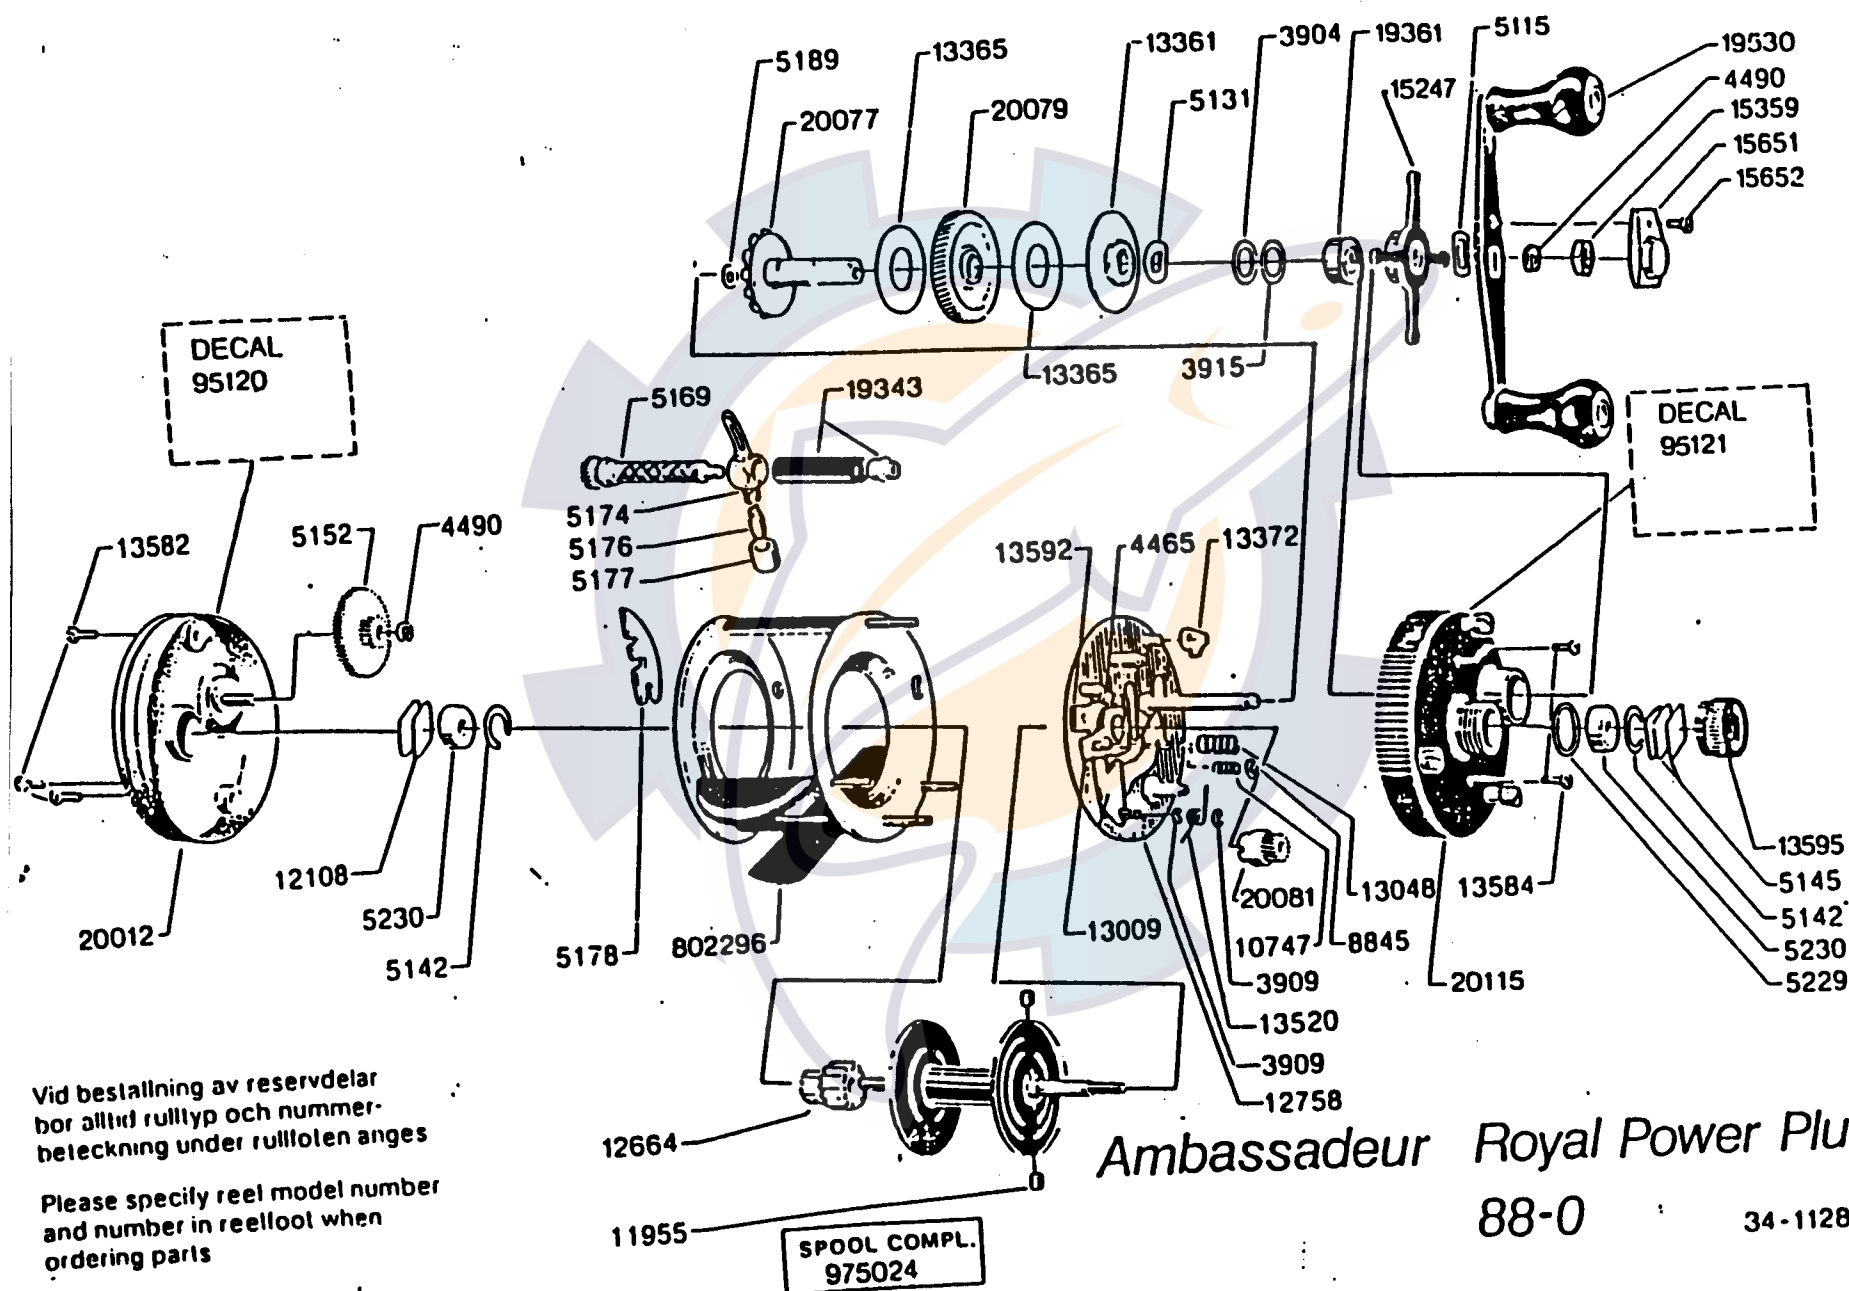

2

Vid beställning av reservdelar  
 bör alltid rulltyp och nummer-  
 beteckning under rullfolien anges

Please specify reel model number  
 and number in reelfoot when  
 ordering parts

Ambassadeur Royal Power Plus  
 88-0 34-11285-0