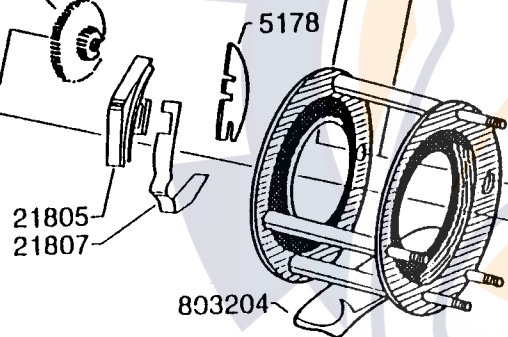

DECAL
95321
DECAL
19363

SPOOL COMPL.
970386

COMPL.
975635
22807 22808

DECAL
95708

Please specify reel model number
and number in reelfoot when
ordering parts

Vid beställning av reservdelar bör

Ambassadeur Royal III