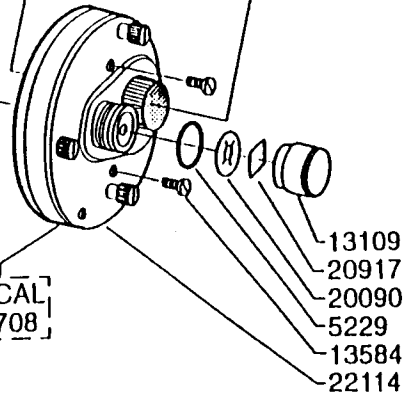

DECAL
95321
DECAL
19363

SPOOL COMPL.
970386

COMPL.
975635
22807 22808

DECAL
95708

Please specify reel model number
and number in reelfoot when
ordering parts

Vid beställning av reservdelar bör

Ambassadeur Royal III

04 01