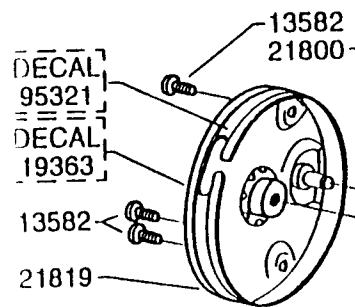

DECAL
95321
DECAL
19363

SPOOL COMPL.
970386

COMPL.
975635
22807 22808

DECAL
95708

Please specify reel model number
and number in reelfoot when
ordering parts

Vid beställning av reservdelar bör

Ambassadeur Royal III

04 01