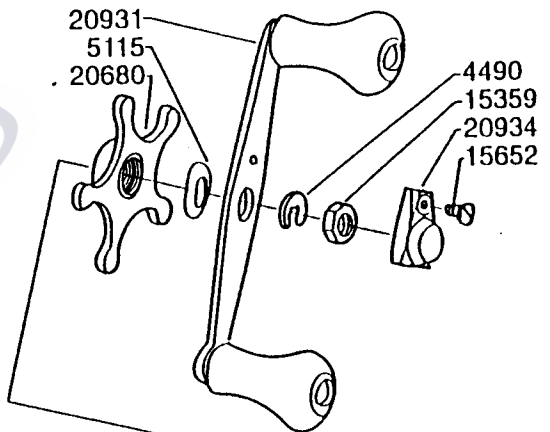

DECAL
95321
DECAL
19363

SPOOL COMPL.
970386

COMPL.
975635
22807 22808

DECAL
95708

Please specify reel model number
and number in reelfoot when
ordering parts

Vid beställning av reservdelar bör

Ambassadeur Royal III

04 01