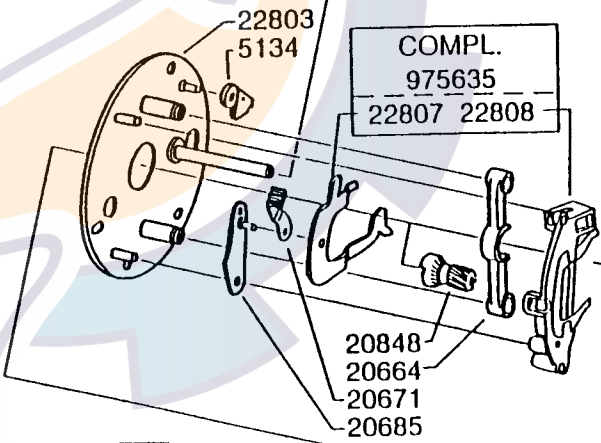

DECAL
95321
DECAL
19363

SPOOL COMPL.
970386

COMPL.
975635
22807 22808

DECAL
95708

Please specify reel model number
and number in reelfoot when
ordering parts

Vid beställning av reservdelar bör

Ambassadeur Royal III