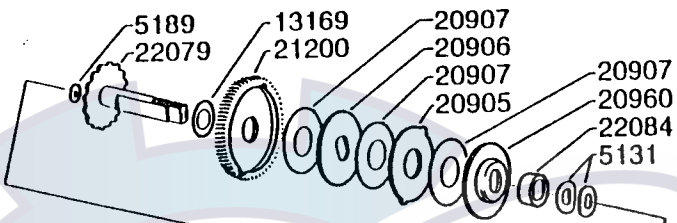

DECAL
95321
DECAL
19363

SPOOL COMPL.
970386

COMPL.
975635
22807 22808

DECAL
95708

Please specify reel model number
and number in reelfoot when
ordering parts

Vid beställning av reservdelar bör

Ambassadeur Royal III