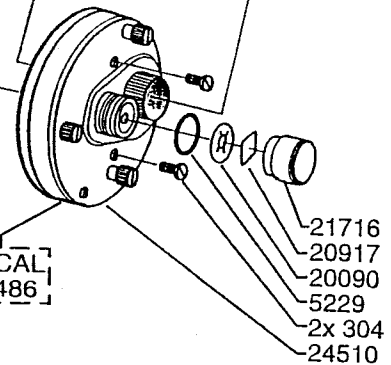

DECAL  
96483  
DECAL  
19363

Please specify reel model number and number in reelfoot when ordering parts

Vid beställning av reservdelar bör alltid rulltyp och nummerbeteckning under rullfötten anges

# Ambassadeur Royal Express II 09 01

908012 Silver / Silver Blue

34-12275-2