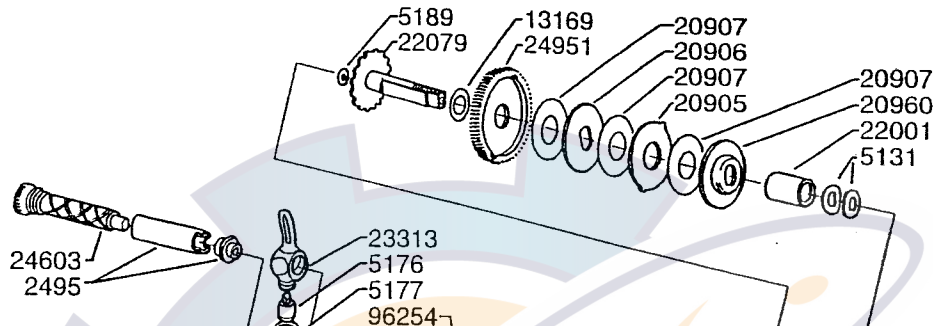

DECAL  
96483  
DECAL  
19363

Please specify reel model number and number in reelfoot when ordering parts

Vid beställning av reservdelar bör alltid rulltyp och nummerbeteckning under rullfötten anges

# Ambassadeur Royal Express II 09 01

908012 Silver / Silver Blue

34-12275-2