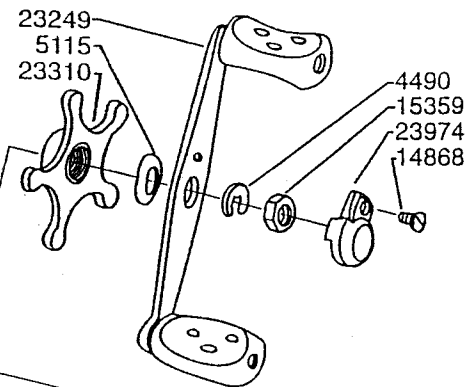

DECAL  
96483  
DECAL  
19363

Please specify reel model number and number in reelfoot when ordering parts

Vid beställning av reservdelar bör alltid rulltyp och nummerbeteckning under rullfötten anges

# Ambassadeur Royal Express II 09 01

908012 Silver / Silver Blue

34-12275-2