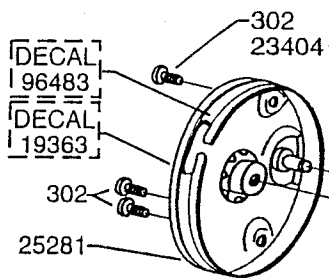

DECAL  
96483  
DECAL  
19363

Please specify reel model number and number in reelfoot when ordering parts

Vid beställning av reservdelar bör alltid rulltyp och nummerbeteckning under rullfötten anges

# Ambassadeur Royal Express II 09 01

908012 Silver / Silver Blue

34-12275-2