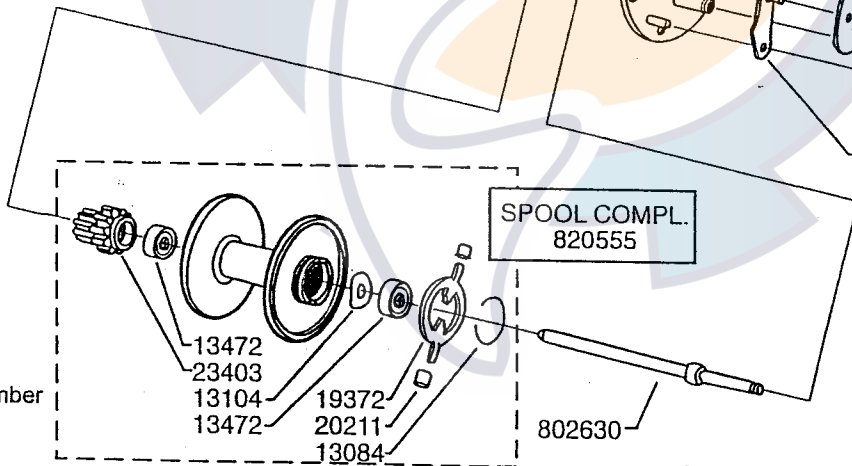

DECAL  
96483  
DECAL  
19363

Please specify reel model number and number in reelfoot when ordering parts

Vid beställning av reservdelar bör alltid rulltyp och nummerbeteckning under rullfötten anges

# Ambassadeur Royal Express II 09 01

908012 Silver / Silver Blue

34-12275-2