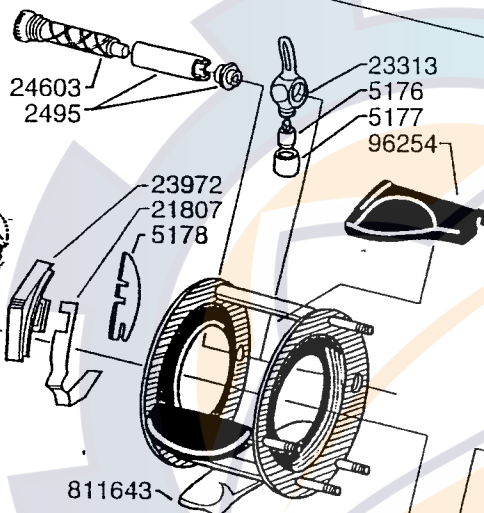

DECAL  
96483  
DECAL  
19363

Please specify reel model number and number in reelfoot when ordering parts

Vid beställning av reservdelar bör alltid rulltyp och nummerbeteckning under rullfötten anges

# Ambassadeur Royal Express II 09 01

908012 Silver / Silver Blue

34-12275-2