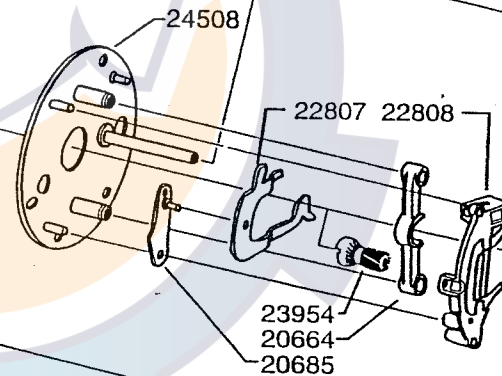

DECAL  
96483  
DECAL  
19363

Please specify reel model number and number in reelfoot when ordering parts

Vid beställning av reservdelar bör alltid rulltyp och nummerbeteckning under rullfötten anges

# Ambassadeur Royal Express II 09 01

908012 Silver / Silver Blue

34-12275-2