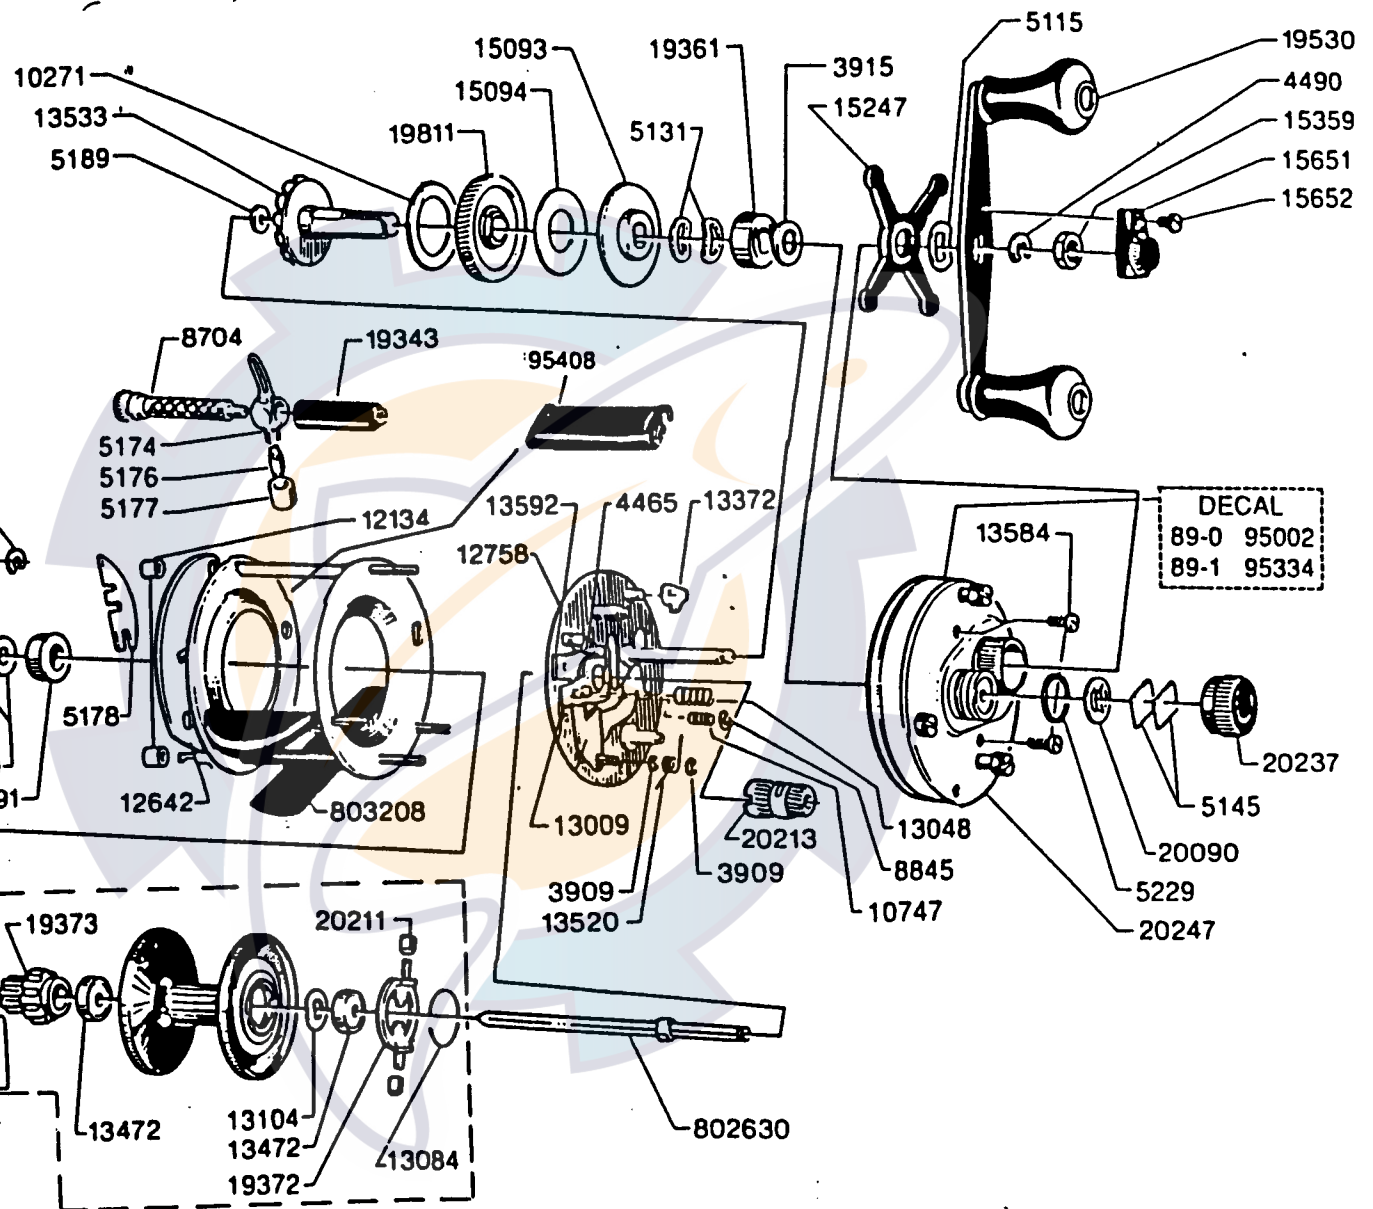

DECAL
89-0 95020
98-1 95410

DECAL
95000

DECAL
89-0 95002
89-1 95334

SPOOL COMPL.
970385

Please specify reel model number
and number in reelfoot when
ordering parts

Vid beställning av reservdelar
bör alltid rulltyp och nummer-
beteckning under rullfoten anges

Ambassadeur Royal Express II
89-1

34-11351-4