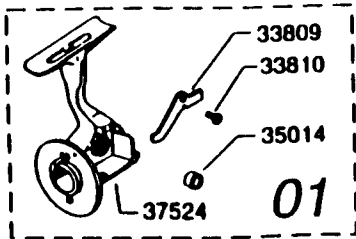

Please specify reel model number and number in reelfoot when ordering parts.

Vid beställning av reservdelar bör alltid rulltyp och nummerbeteckning under rullfoten uppges.

Cardinal Pro Max Lite UL 02

906001