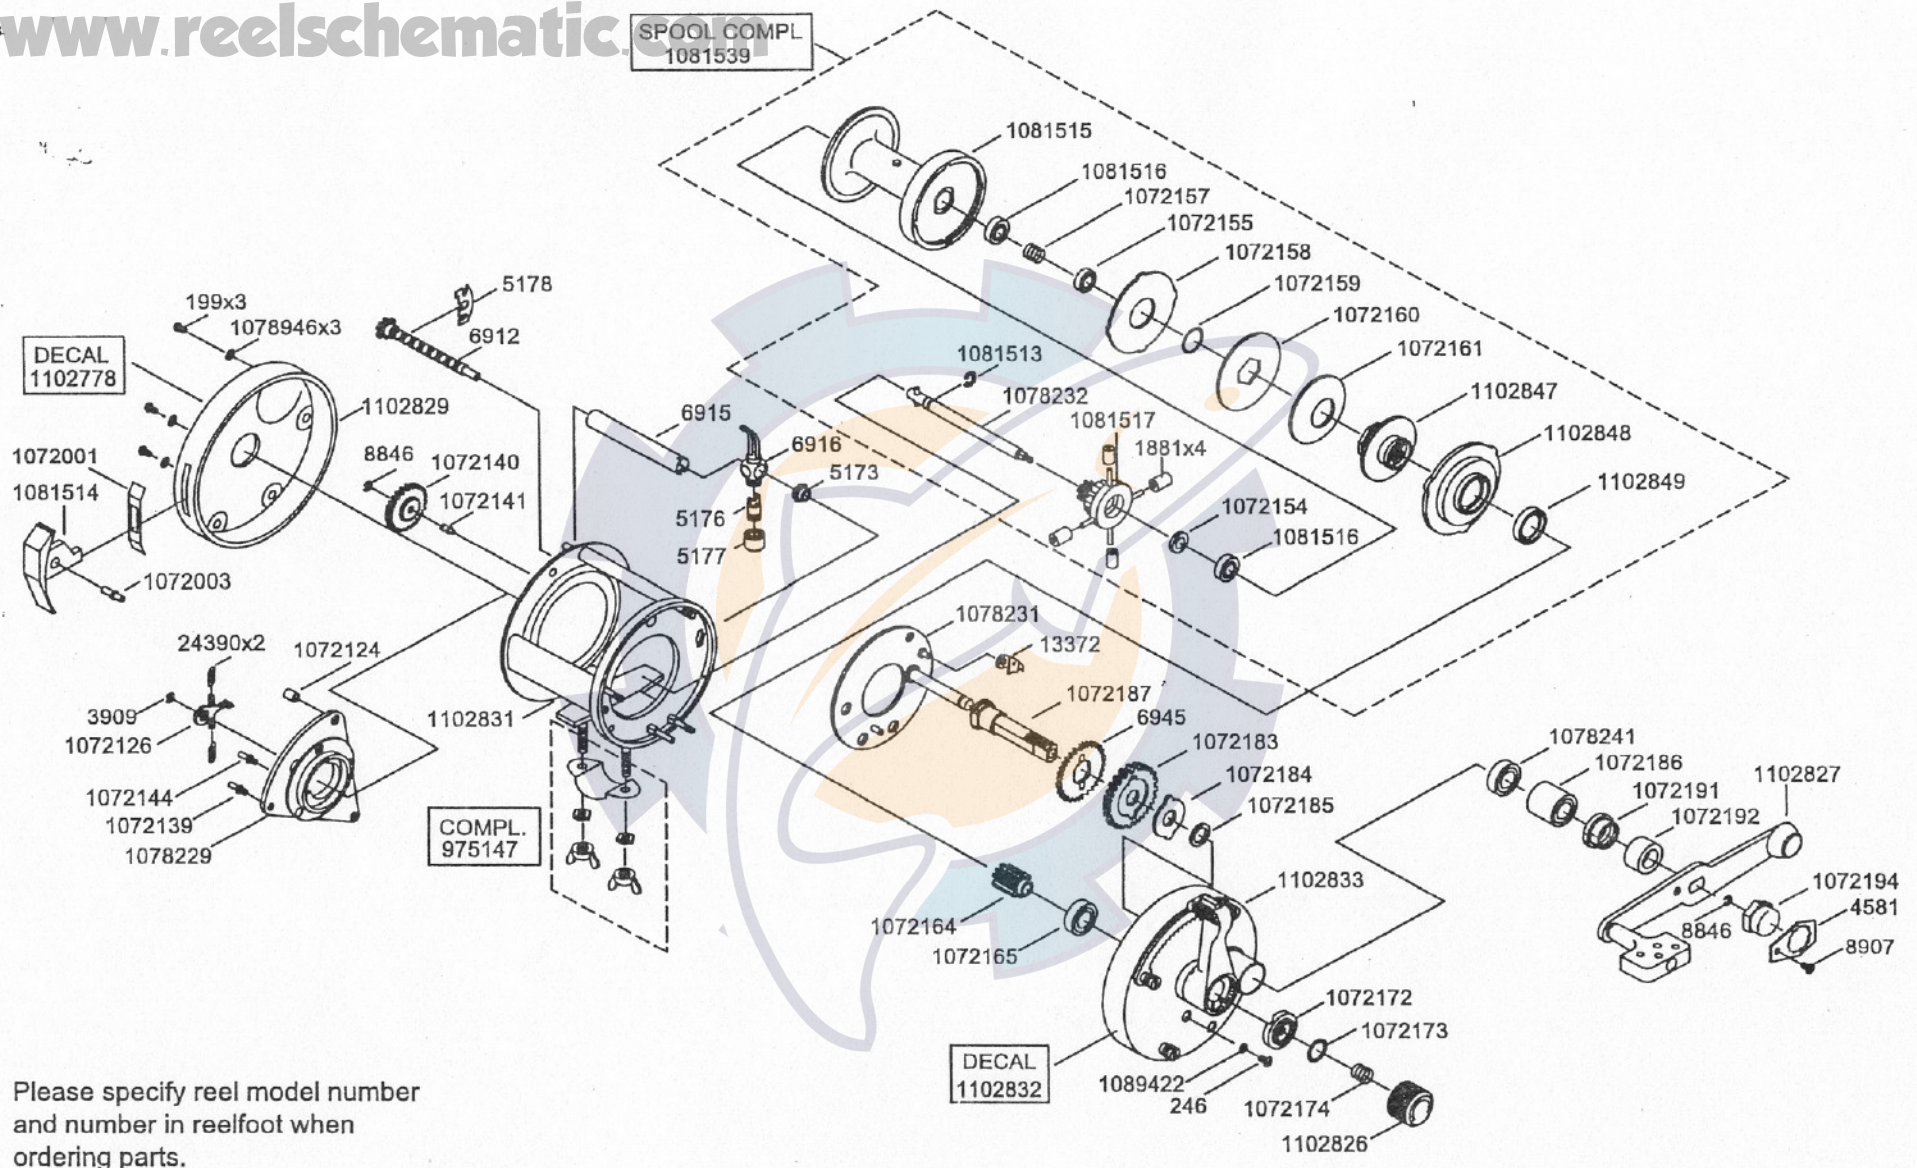

SPOOL COMPL
1081539

Please specify reel model number and number in reelfoot when ordering parts.

Vid beställning av reservdelar bör alltid rulltyp och nummerbeteckning under rullfoten anges.

Ambassadeur BG 7000 LD 14 00

1102550 Gold

34-12433-0