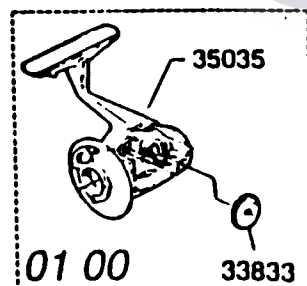

Please specify reel model number and number in reelfoot when ordering parts.

Vid beställning av reservdelar bör alltid rulltyp och nummerbeteckning under rullloten uppges.

Cardinal Pro Max UL 01

906001

34-11436-3