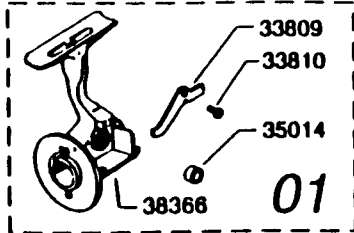

SPOOL COMPL.
(ALU.) 970 523
EXTRA SPOOL
(POLY.) 970 529

Please specify reel model number
and number in reelfoot when
ordering parts.

Vid beställning av reservdelar
bör alltid rulltyp och nummer-
beteckning under rullfoten uppges.