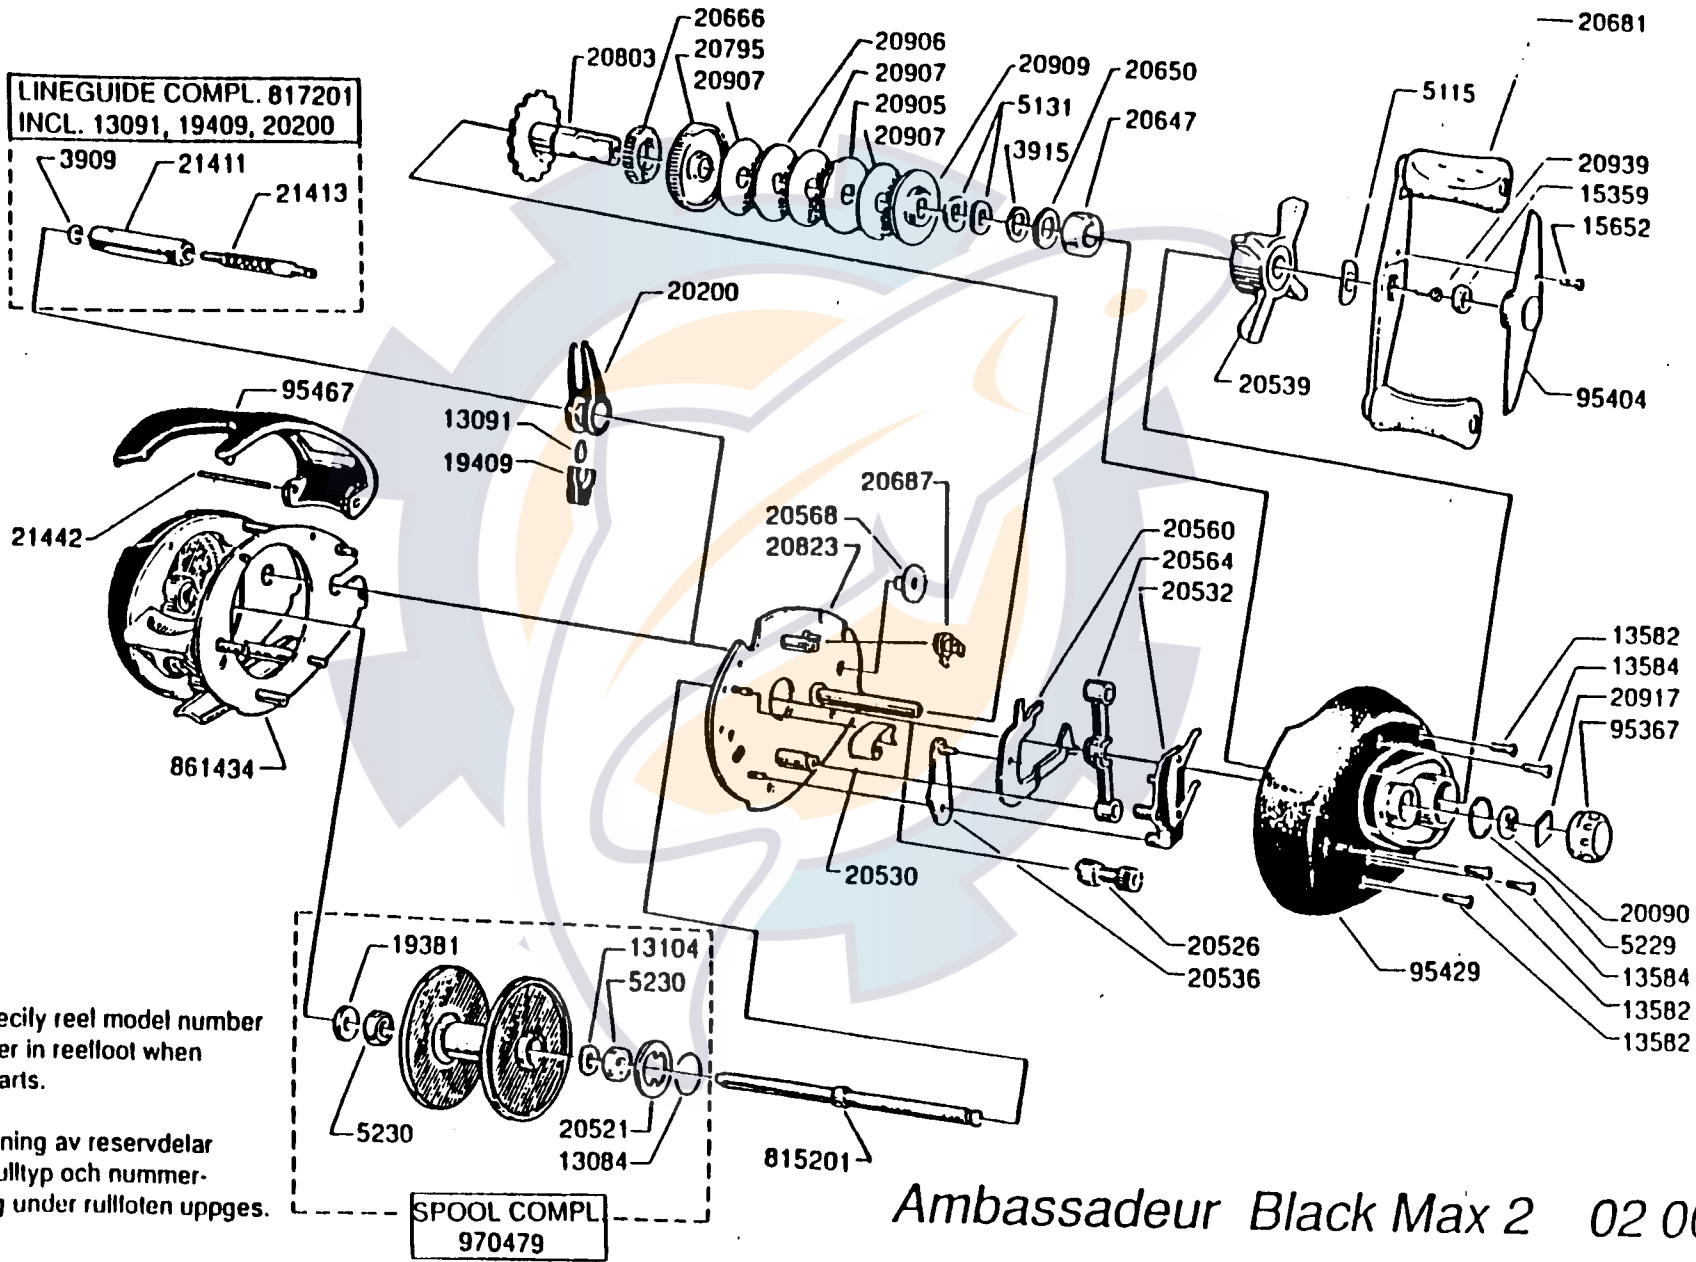

LINEGUIDE COMPL. 817201
INCL. 13091, 19409, 20200

SPOOL COMPL
970479

Please specify reel model number and number in reelfoot when ordering parts.

Vid beställning av reservdelar bör alltid rulltyp och nummerbezeichnung under rullfoten uppges.

Ambassadeur Black Max 2 02 00

901434 - 901485

34-11466-0