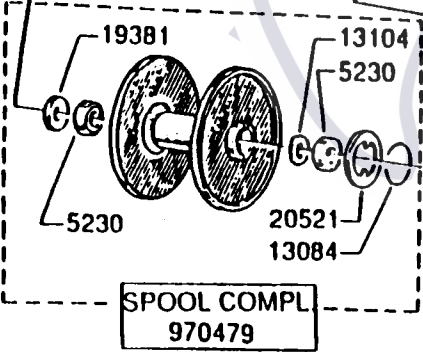

LINEGUIDE COMPL. 817201
INCL. 13091, 19409, 20200

SPOOL COMPL
970479

Please specify reel model number and number in reelfoot when ordering parts.

Vid beställning av reservdelar bör alltid rulltyp och nummerbezeichnung under rullfoten uppges.