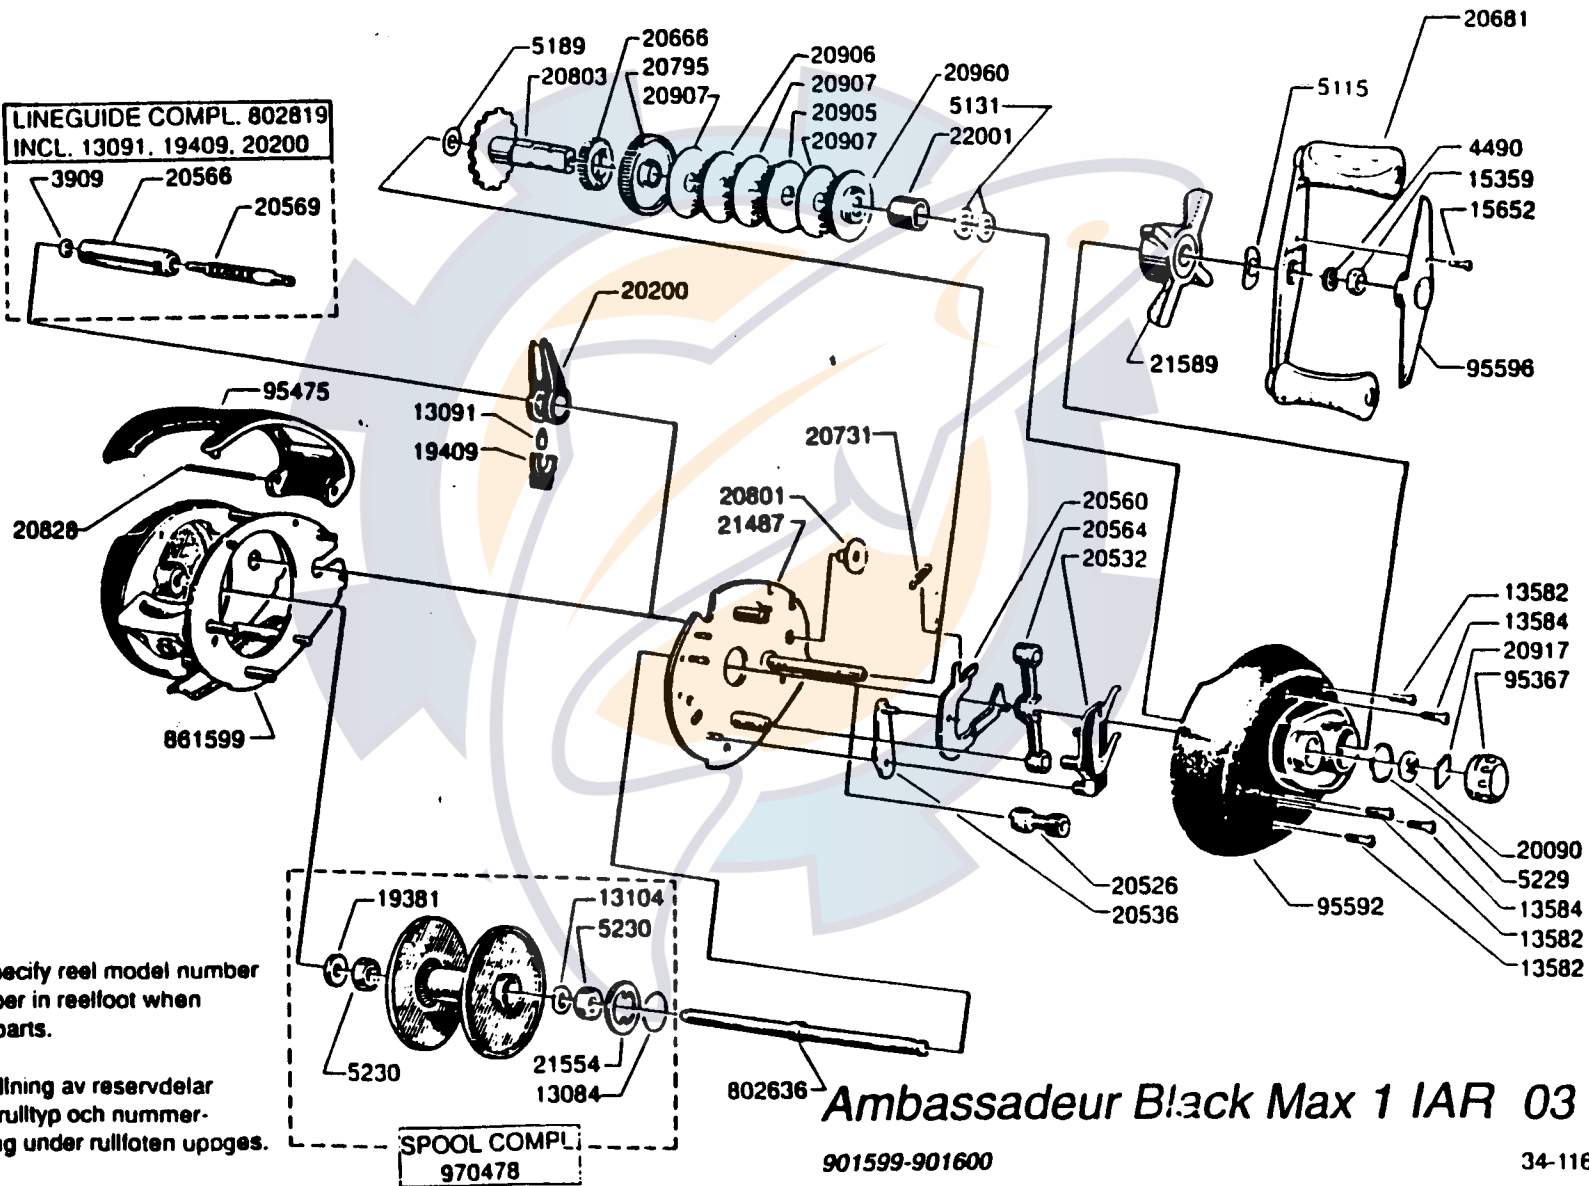

LINEGUIDE COMPL. 802819
INCL. 13091. 19409. 20200

Please specify reel model number and number in reel foot when ordering parts.

Vid beställning av reservdelar bör alltid rulltyp och nummerbeteckning under rullfoten upges.

Ambassadeur Black Max 1 IAR 03 00

901599-901600

34-11650-0