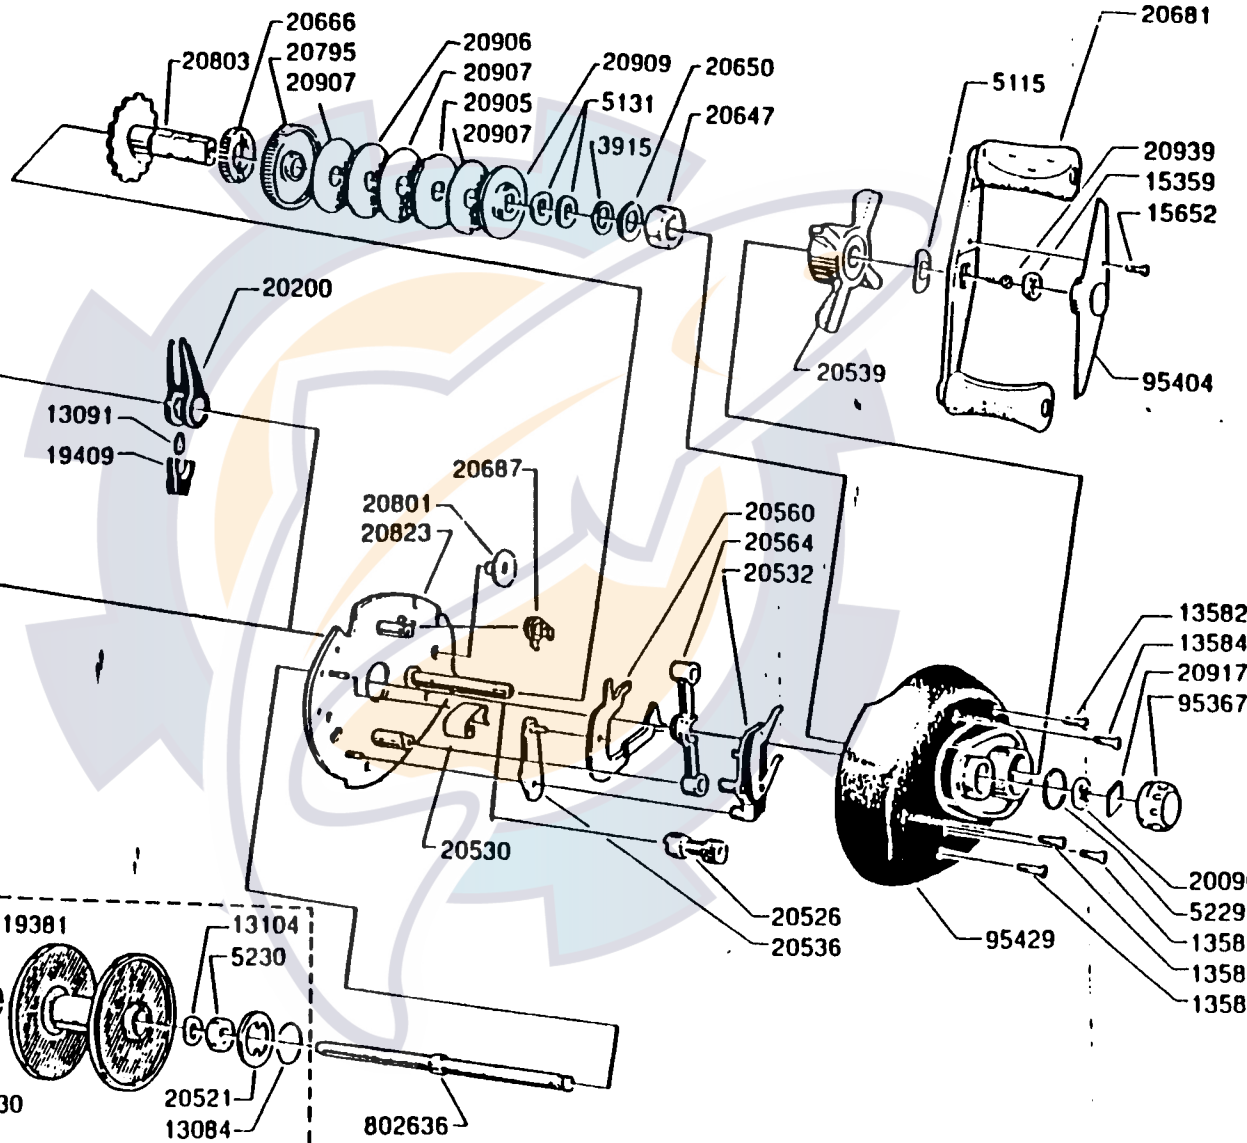

LINEGUIDE COMPL. 802819
INCL. 13091, 19409, 20200

Please specify reel model number and number in reelfoot when ordering parts.

Vid beställning av reservdelar bör alltid rulltyp och nummerbeteckning under rullloten uppges.

Ambassadeur Black Max 1 01 01

901432 - 901483

34-11520-2