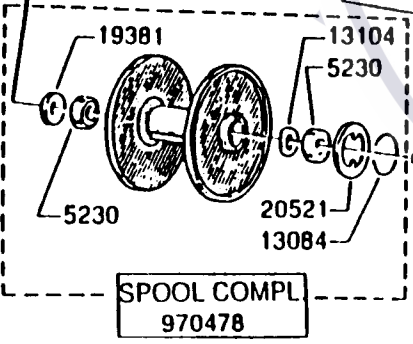

LINEGUIDE COMPL. 802819
INCL. 13091, 19409, 20200

Please specify reel model number and number in reelfoot when ordering parts.

Vid beställning av reservdelar bör alltid rulltyp och nummerbeteckning under rullloten uppges.

Ambassadeur Black Max 1 01 01

901432 - 901483

34-11520-2